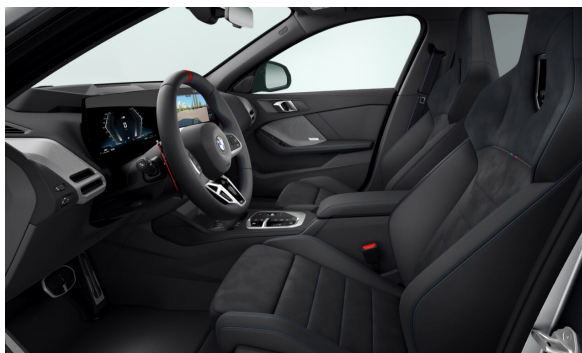

Číslo nabídky 54255
Datum vytištění 02-09-2024
Číslo objednávky 0994616
Strana 5 / 7

INTERIÉR.

		Cena včetně DPH CZK
FKTNL	Kombinace umělá kůže Veganza/M Alcantara Black s modrým kontrastním prošitím	0,00
S043Z	Vnitřní obložení M Illuminated Aluminium hexacube, matné	0,00

PAKETY & VOLITELNÁ VÝBAVA.

		Cena včetně DPH CZK
S0235	Tažné zařízení s odnímatelnou kulovou hlavicí	23.036,00
S0248	Vyhřívání volantu	5.408,00
S033B	M sportovní paket Pro	40.638,00
S03M2	M sportovní brzdy s červenými třmeny	0,00
S03MF	M Shadowline zatmavené světlomety	0,00
S04GQ	M bezpečnostní pásy	0,00
S0711	M sportovní sedadla pro řidiče a spolujezdce	0,00
S07M9	M Shadowline černé vysoce lesklé okenní lišty s rozšířeným obsahem	0,00
S0413	Sít zavazadlového prostoru	5.408,00
S0534	Automatická klimatizace	14.898,00
S05AU	Driving Assistant Professional	44.434,00
S07EW	Paket Innovation	86.710,00
S0322	Komfortní přístupový systém	0,00
S0430	Paket zrcátek	0,00
S0431	Vnitřní zpětné zrcátko s automatickým tlumením odrazivosti	0,00
S0552	Adaptivní LED světlomety včetně LED světel pro odbočování a BMW Selective Beam	0,00
S05AC	High-beam Assistant - asistent dálkových světel	0,00
S05DN	Parkovací asistent Plus	0,00
S0610	BMW Head-Up Display	0,00
S06NX	Příhrádka pro bezdrátové nabíjení	0,00
S06U3	BMW Live Cockpit Professional	0,00
S08AL	Manuál a servisní knížka v ČJ	0,00
Celkem		301.834,00

PŘÍSLUŠENSTVÍ DEALERA.

		Cena včetně DPH CZK
3	Náklady na přepravu a PDI	9.075,00