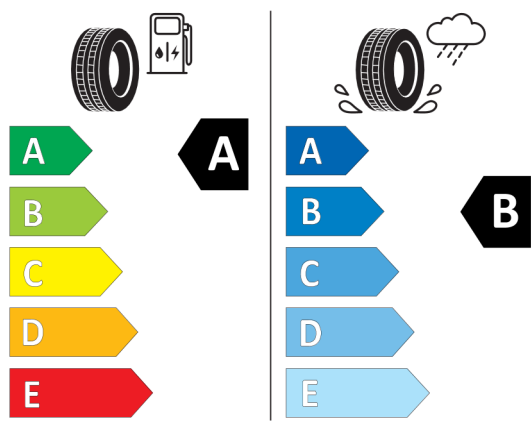

EU energetický štítek pneumatik

558440

Continental 0311158

225/45 R 19 96 W XL C1