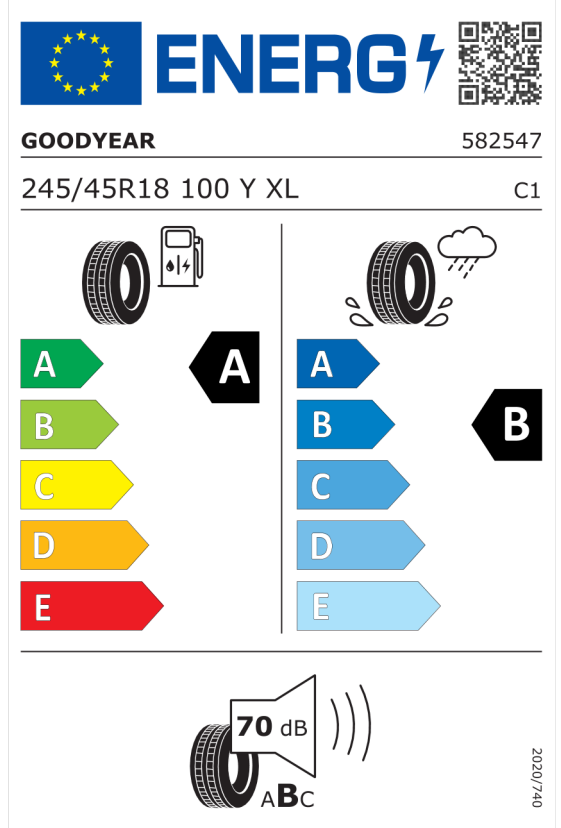

Goodyear 531273

<https://eprel.ec.europa.eu/qr/531273>