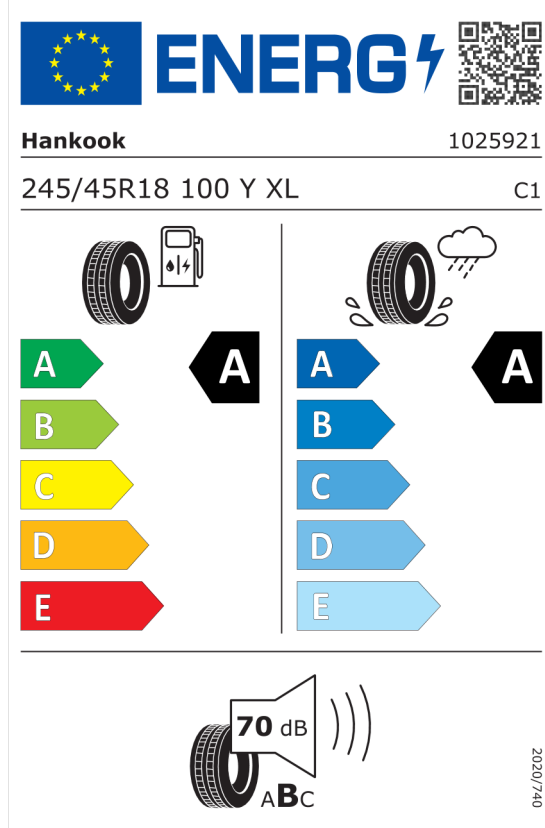

Nabídka
Číslo nabídky 132969
Datum 29.09.2023
Platnost do 30.12.2023

EU energetický štítek pneumatik

Hankook 651781

<https://eprel.ec.europa.eu/qr/651781>