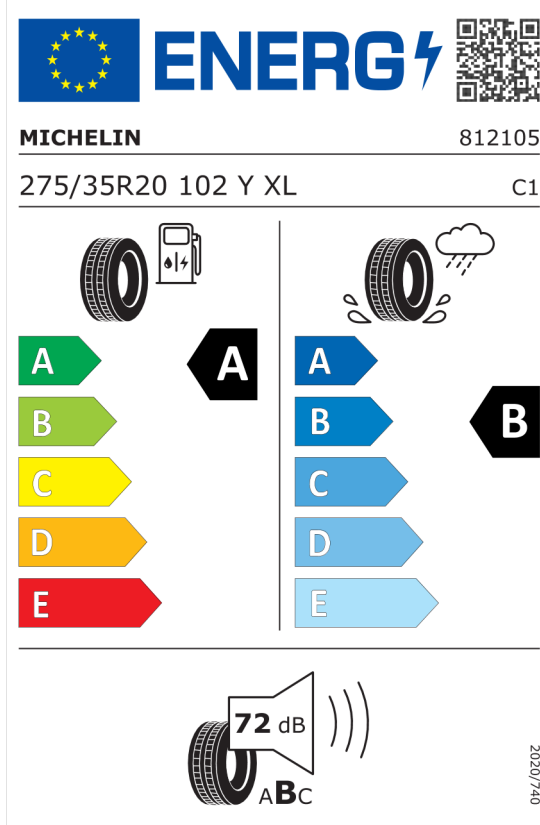

Nabídka
134337
Číslo nabídky
12.07.2024
Datum
30.09.2024
Platnost do

Michelin 1213052

<https://eprel.ec.europa.eu/qr/1213052>