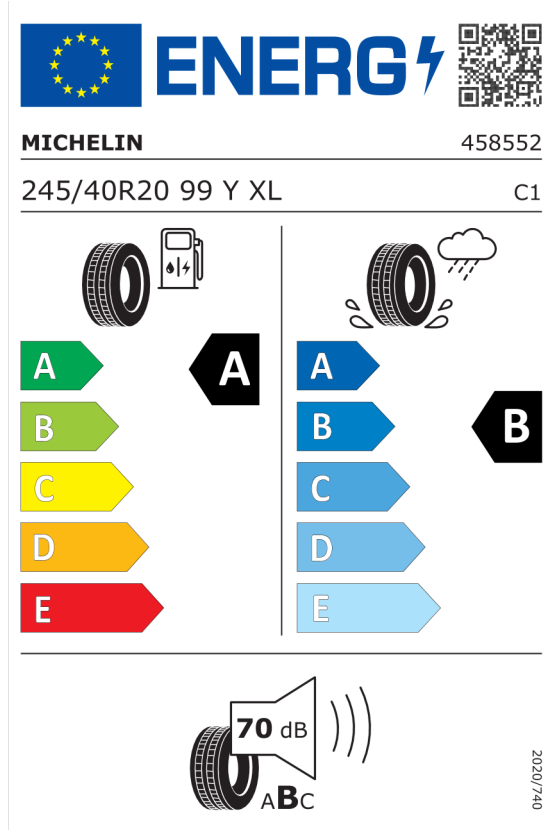

EU energetický štítek pneumatik

Michelin 991721

<https://eprel.ec.europa.eu/qr/991721>

Bridgestone 502232

<https://eprel.ec.europa.eu/qr/502232>

Nabídka
134337
Číslo nabídky
12.07.2024
Datum
30.09.2024
Platnost do