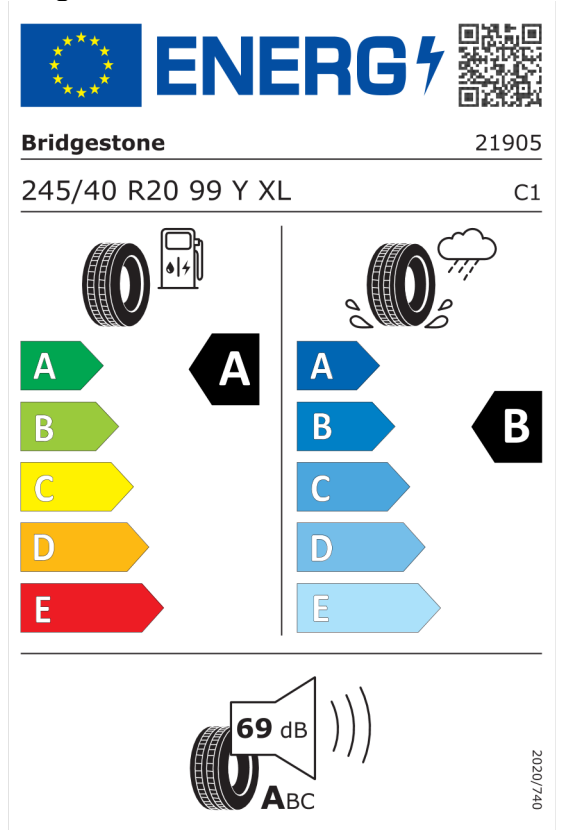

EU energetický štítek pneumatik

Michelin 991721

<https://eprel.ec.europa.eu/qr/991721>

Bridgestone 502232

<https://eprel.ec.europa.eu/qr/502232>

Nabídka
134337
Číslo nabídky
12.07.2024
Datum
30.09.2024
Platnost do