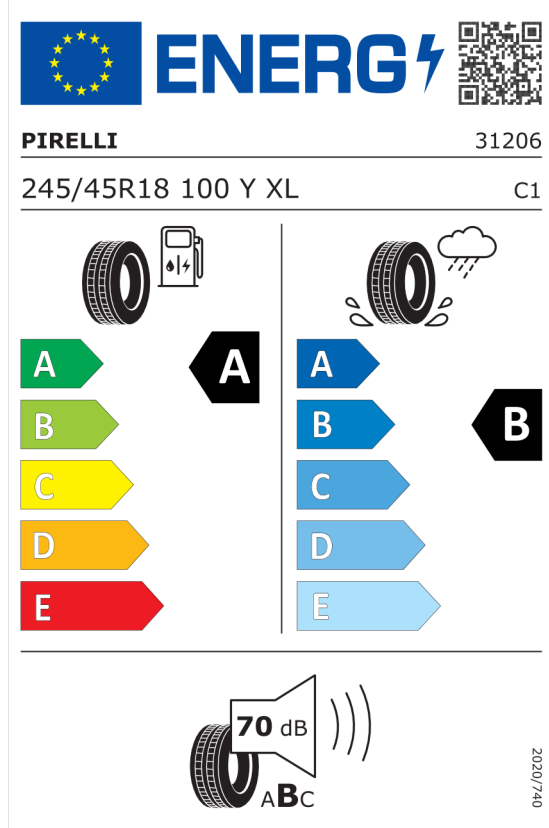

Nabídka
127768
Číslo nabídky
20.10.2022
Datum
31.12.2022
Platnost do

EU energetický štítek pneumatik

Pirelli 595874

<https://eprel.ec.europa.eu/qr/595874>