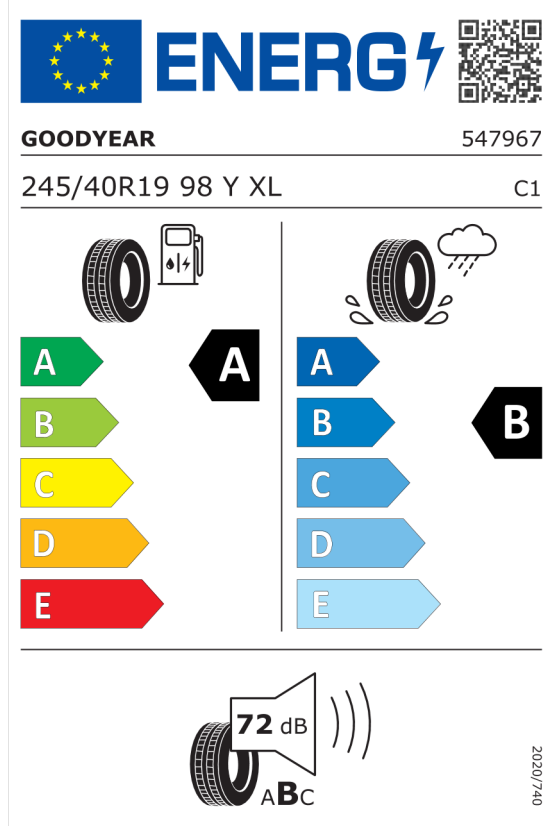

Nabídka
47876
Číslo nabídky
03.01.2023
Datum
17.01.2023
Platnost do

EU energetický štítek pneumatik

Goodyear 530044

<https://eprel.ec.europa.eu/qr/530044>