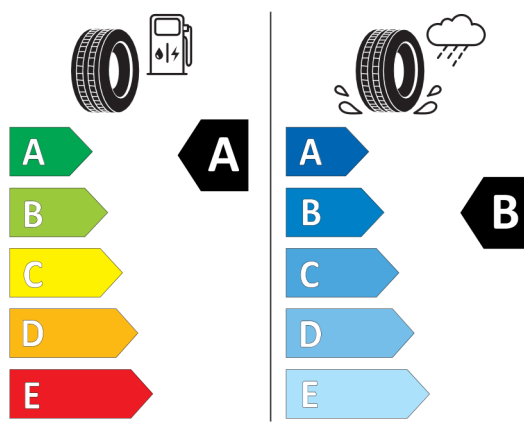

### Pirelli 596753

PIRELLI

39282

275/35R19 100 Y XL

C1

2020/740

<https://eprel.ec.europa.eu/qr/596753>