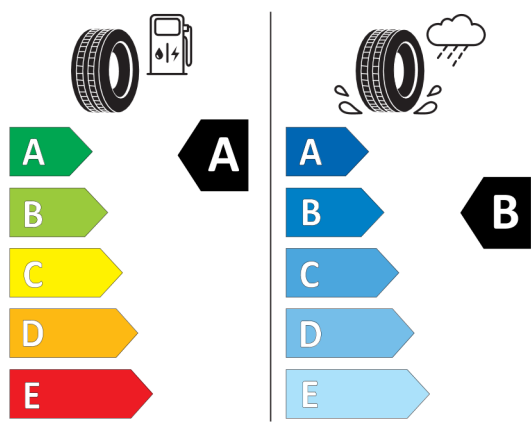

### Goodyear 531127

GOODYEAR

579269

275/35R19 100 Y XL

C1

2020/740

<https://eprel.ec.europa.eu/qr/531127>