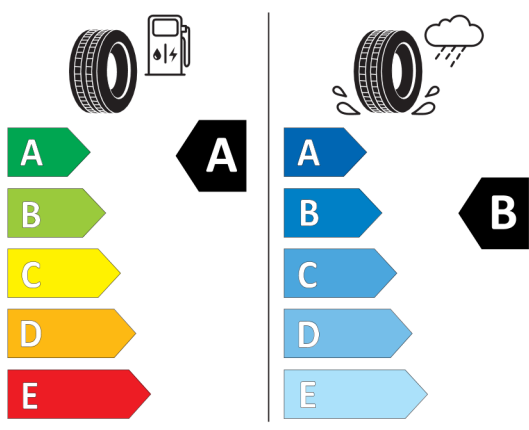

245/45R18 100 Y XL C1

2020/740

<https://eprel.ec.europa.eu/qr/530042>

530986

GOODYEAR 577424

275/40R18 103 Y XL C1

2020/740

<https://eprel.ec.europa.eu/qr/530986>