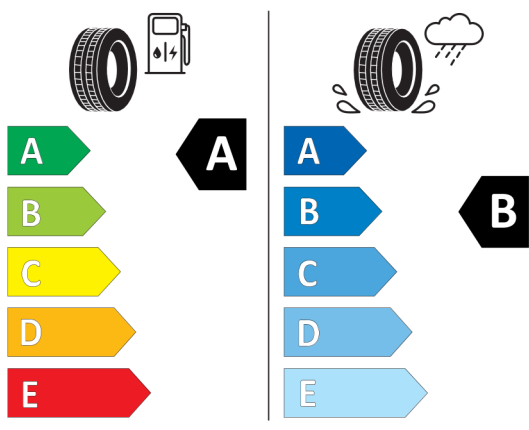

EU energetický štítek pneumatik

595874

PIRELLI 31206

245/45R18 100 Y XL C1