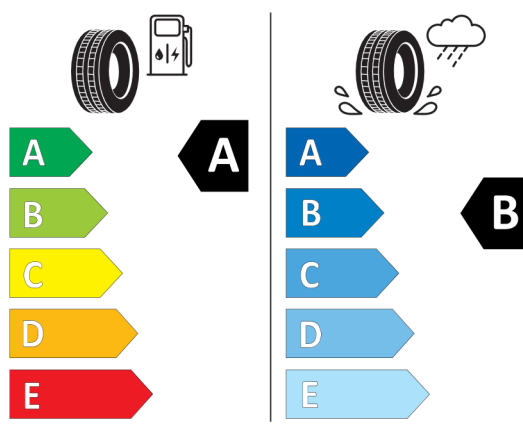

2020/740

<https://eprel.ec.europa.eu/qr/530986>

595875

PIRELLI 31207

275/40R18 103 Y XL C1