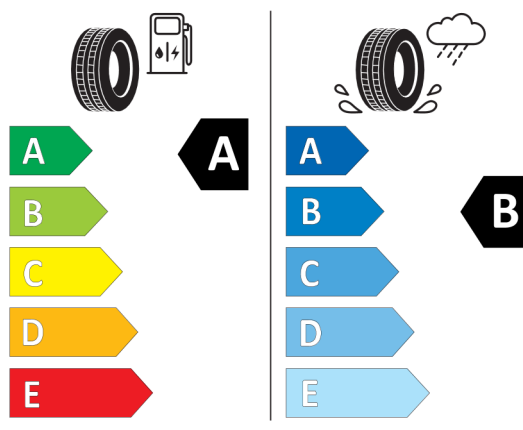

2020/740

<https://eprel.ec.europa.eu/qr/595874>

530042

GOODYEAR 547965

245/45R18 100 Y XL C1