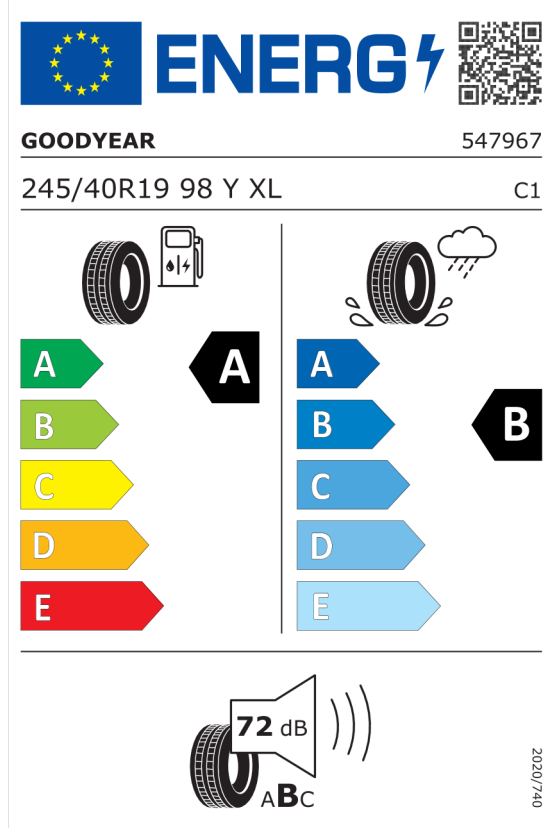

Nabídka
127578
Číslo nabídky
27.01.2025
Datum
03.11.2022
Platnost do

EU energetický štítek pneumatik

Goodyear 530044

<https://eprel.ec.europa.eu/qr/530044>