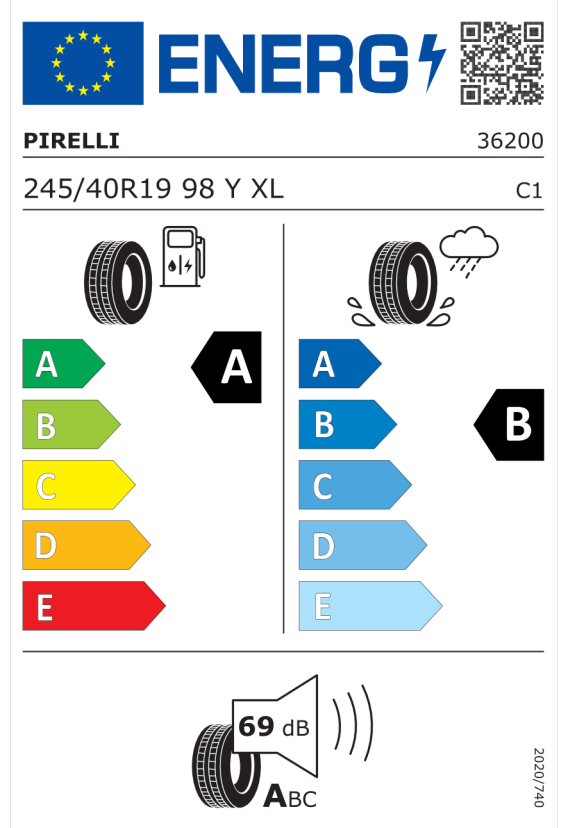

Autorizovaný dealer si vyhrazuje právo na změny cen, technických parametrů a specifikací bez předchozího upozornění.

Nabídka
127578
Číslo nabídky
27.01.2025
Datum
03.11.2022
Platnost do

EU energetický štítek pneumatik

Goodyear 530044

<https://eprel.ec.europa.eu/qr/530044>

Pirelli 596238

<https://eprel.ec.europa.eu/qr/596238>

Nabídka
127578
Číslo nabídky
27.01.2025
Datum
03.11.2022
Platnost do

Goodyear 531127

GOODYEAR 579269