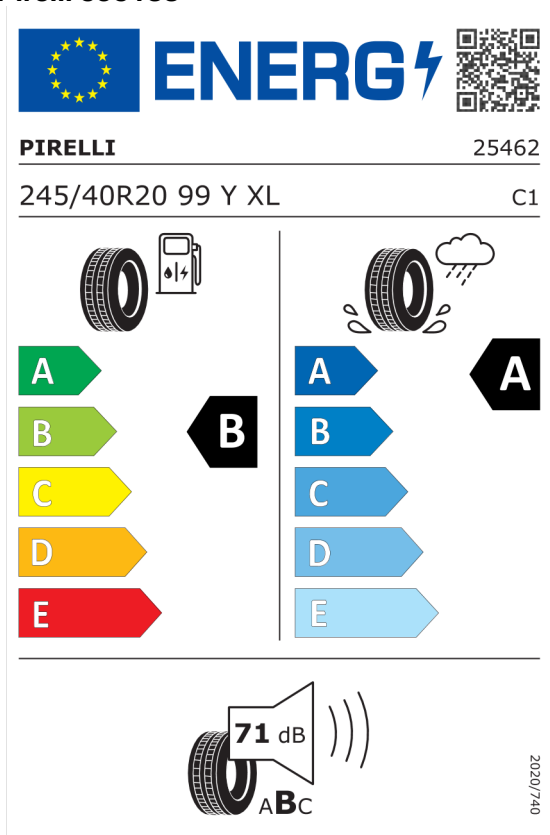

Nabídka
Číslo nabídky 133115
Datum 20.10.2023
Platnost do 30.12.2023

EU energetický štítek pneumatik

Pirelli 595133

<https://eprel.ec.europa.eu/qr/595133>