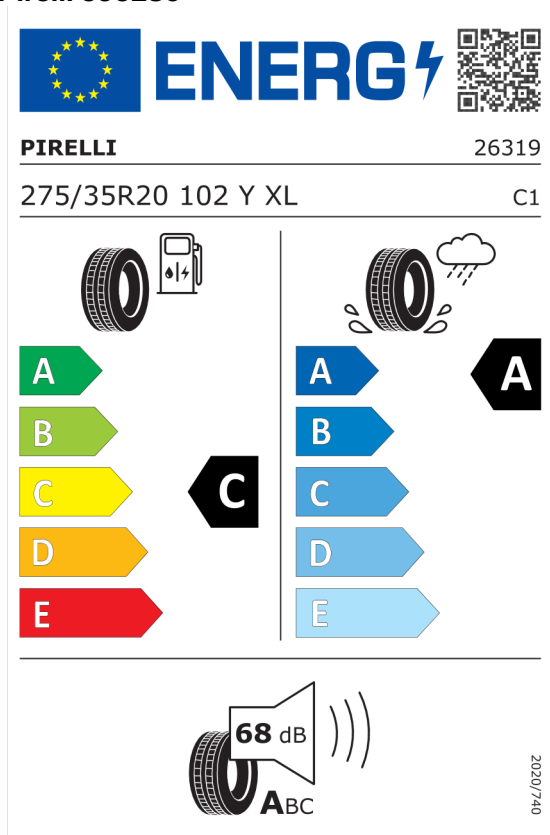

Pirelli 595280

<https://eprel.ec.europa.eu/qr/595280>