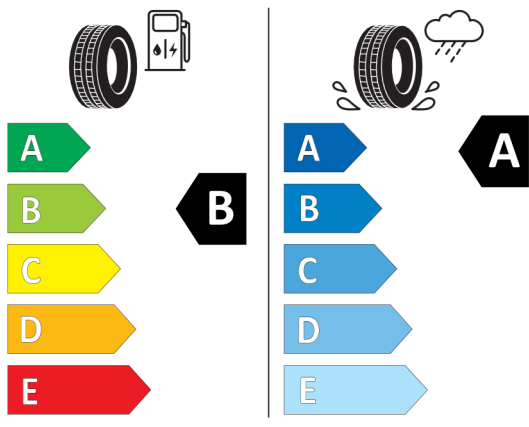

EU energetický štítek pneumatik

595133

PIRELLI 25462

245/40R20 99 Y XL C1