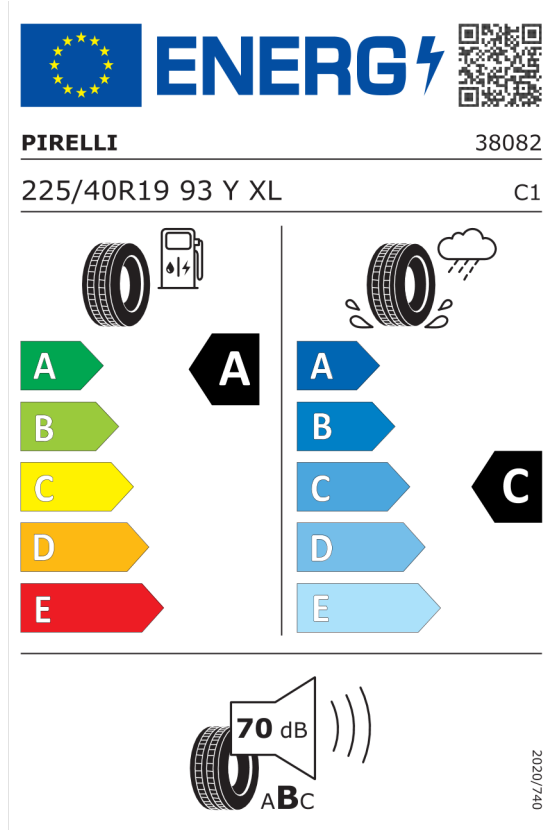

Nabídka
Číslo nabídky 133802
Datum 18.04.2024
Platnost do 30.06.2024

EU energetický štítek pneumatik

Pirelli 596452

<https://eprel.ec.europa.eu/qr/596452>

Pirelli 596451

<https://eprel.ec.europa.eu/qr/596451>