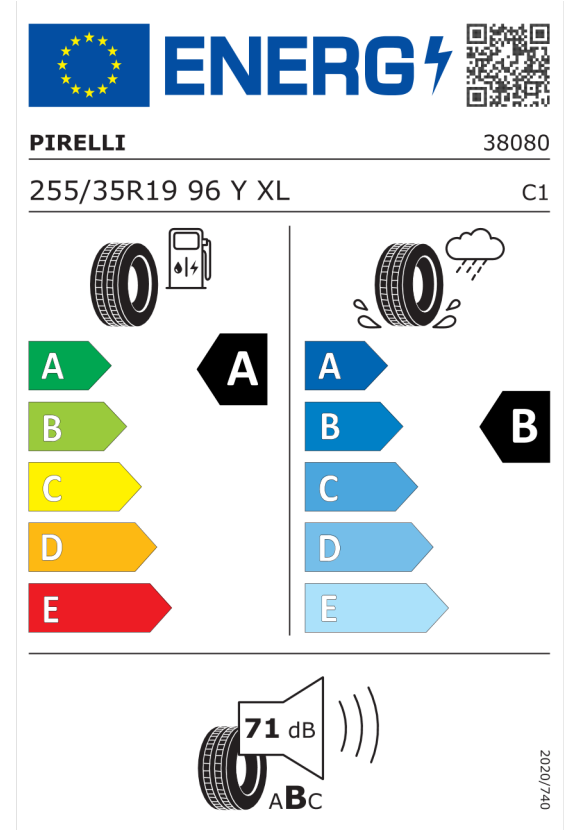

Nabídka
Číslo nabídky 133802
Datum 18.04.2024
Platnost do 30.06.2024

EU energetický štítek pneumatik

Pirelli 596452

<https://eprel.ec.europa.eu/qr/596452>

Pirelli 596451

<https://eprel.ec.europa.eu/qr/596451>