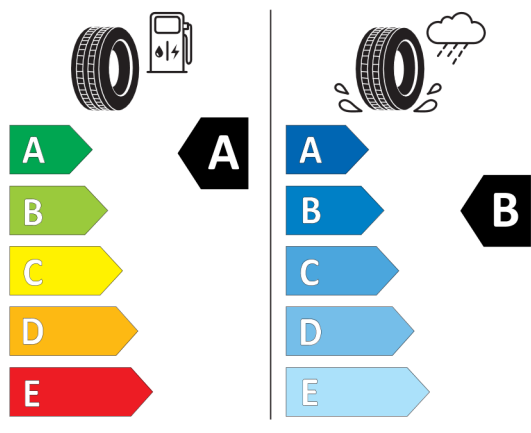

Nabídka

Číslo nabídky
Datum
Platnost do

133008
06.12.2024
31.12.2024

Bridgestone 382669

BRIDGESTONE 13648

255/40 R18 99 Y XL C1

2020/740

<https://eprel.ec.europa.eu/qr/382669>