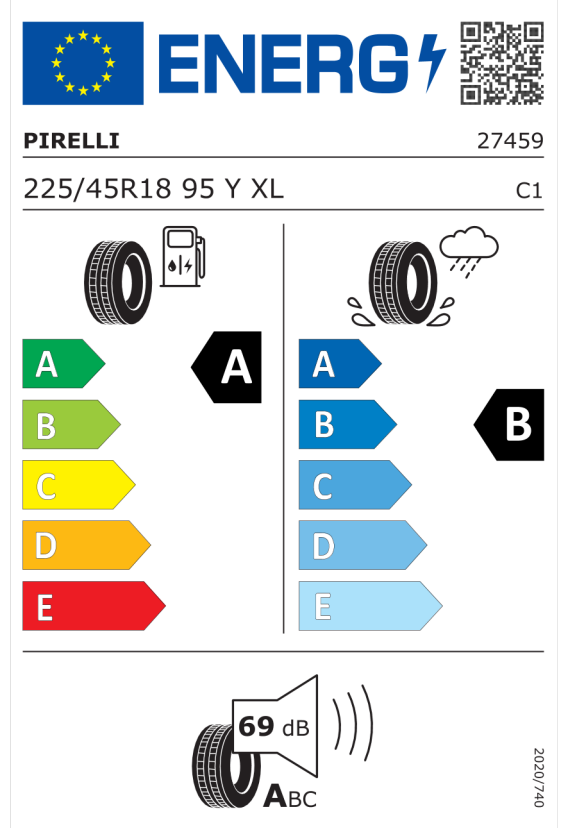

Nabídka
133008
Číslo nabídky
06.12.2024
Datum
31.12.2024
Platnost do

EU energetický štítek pneumatik

Bridgestone 381541

<https://eprel.ec.europa.eu/qr/381541>

Pirelli 595504

<https://eprel.ec.europa.eu/qr/595504>