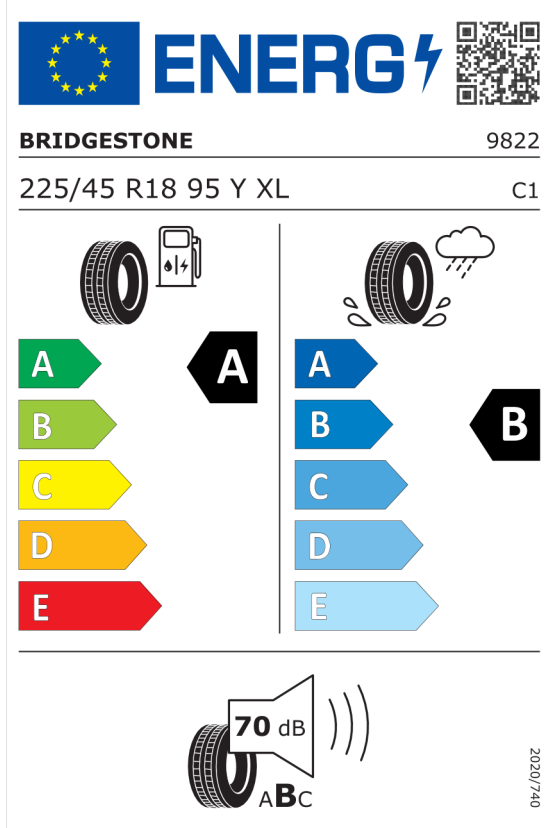

Nabídka
133008
Číslo nabídky
06.12.2024
Datum
31.12.2024
Platnost do

EU energetický štítek pneumatik

Bridgestone 381541

<https://eprel.ec.europa.eu/qr/381541>

Pirelli 595504

<https://eprel.ec.europa.eu/qr/595504>