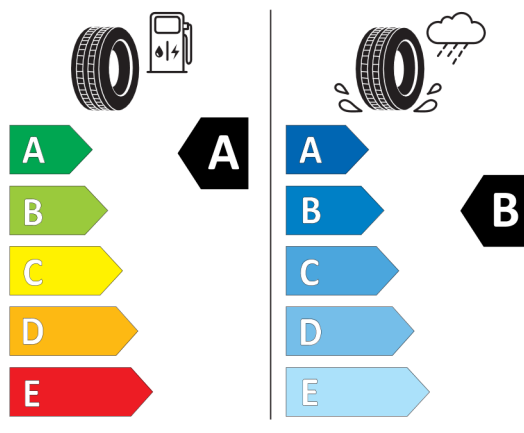

Pirelli 595913

PIRELLI 31461

255/40R18 99 Y XL C1

2020/740

<https://eprel.ec.europa.eu/qr/595913>