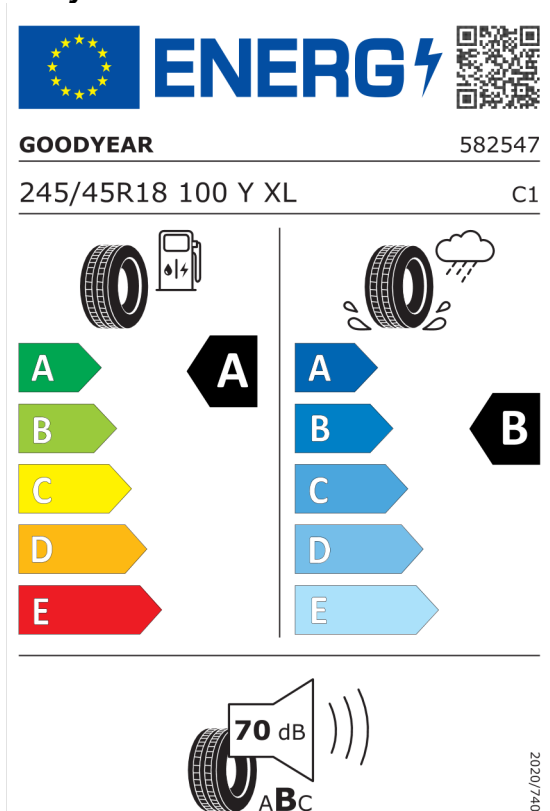

Nabídka
132048
Číslo nabídky
26.04.2023
Datum
30.06.2023
Platnost do

EU energetický štítek pneumatik

Goodyear 531273

<https://eprel.ec.europa.eu/qr/531273>