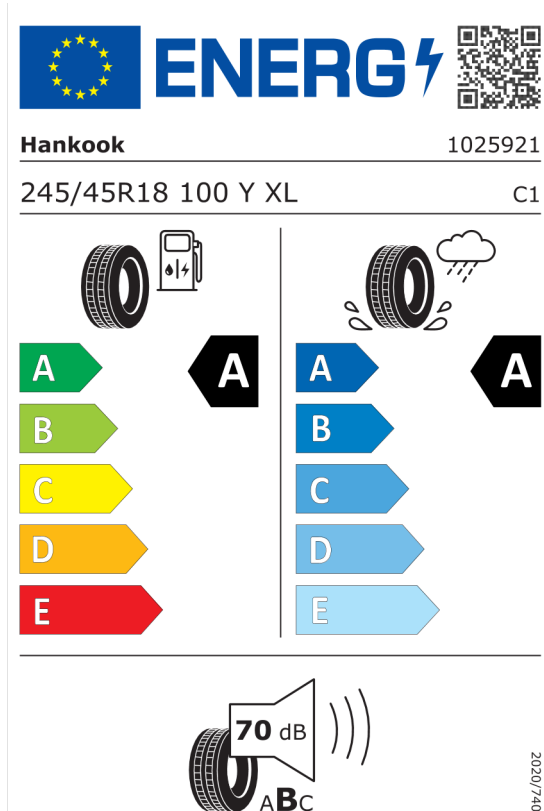

Hankook 651781

<https://eprel.ec.europa.eu/qr/651781>