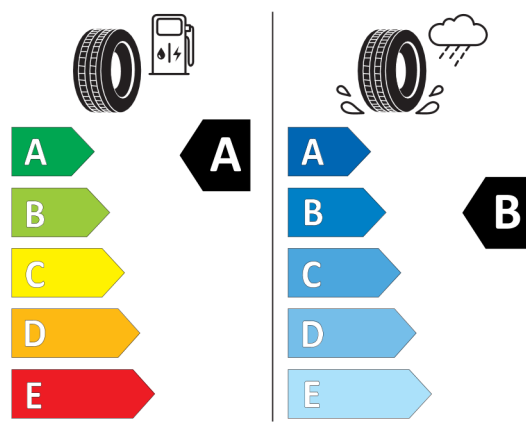

Continental 659110

Continental

0311789

245/40 R 20 99 Y XL

C1

2020/740

<https://eprel.ec.europa.eu/qr/659110>