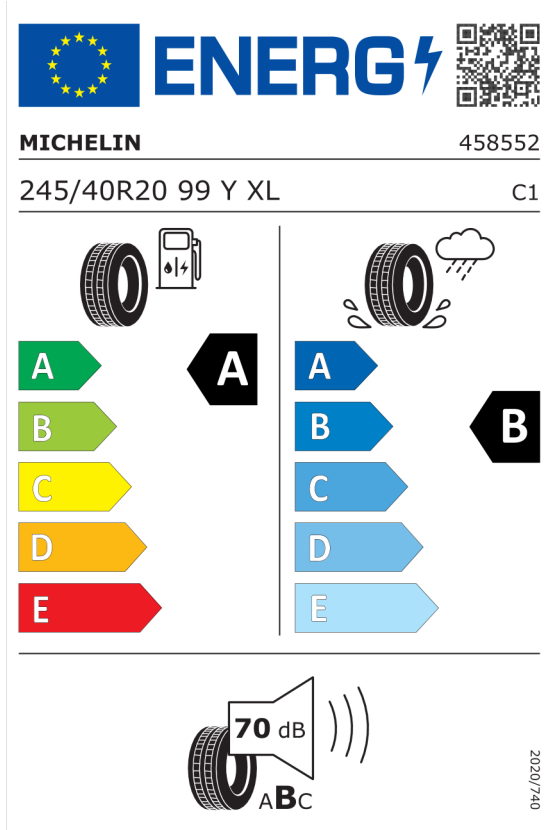

Nabídka
Číslo nabídky 133939
Datum 18.04.2024
Platnost do 30.06.2024

EU energetický štítek pneumatik

Michelin 991721

<https://eprel.ec.europa.eu/qr/991721>

Bridgestone 502232

<https://eprel.ec.europa.eu/qr/502232>