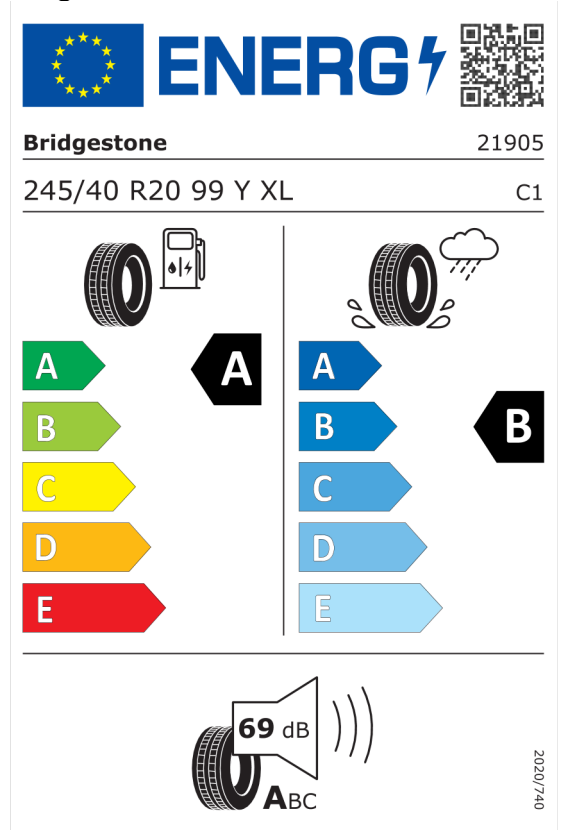

Nabídka
Číslo nabídky 133939
Datum 18.04.2024
Platnost do 30.06.2024

EU energetický štítek pneumatik

Michelin 991721

<https://eprel.ec.europa.eu/qr/991721>

Bridgestone 502232

<https://eprel.ec.europa.eu/qr/502232>