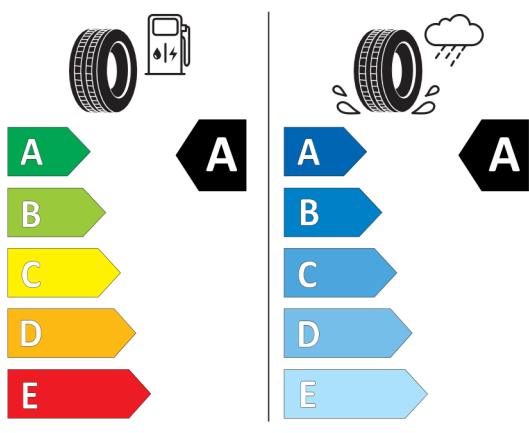

Nabídka

Číslo nabídky
Datum
Platnost do

133939
18.04.2024
30.06.2024

Pirelli 1269848

PIRELLI

42040

245/40R20 99 Y XL

C1