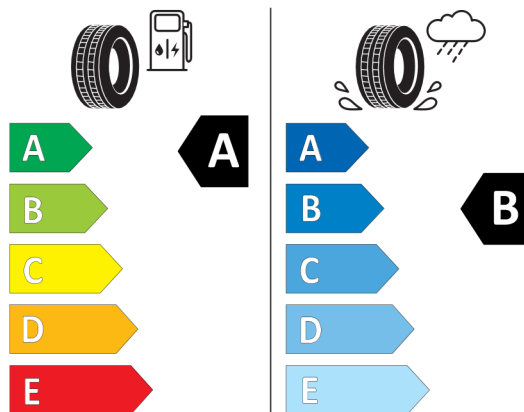

2020/740

<https://eprel.ec.europa.eu/qr/596241>

382544

BRIDGESTONE 9911

245/45 R18 100 Y XL C1