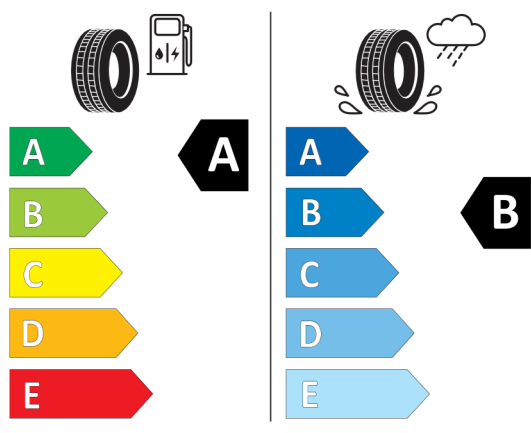

Nabídka

Číslo nabídky

129394

Datum

30.05.2022

Platnost do

31.12.2022

482889

Continental

0358488

245/45 R 18 100 Y XL

C1