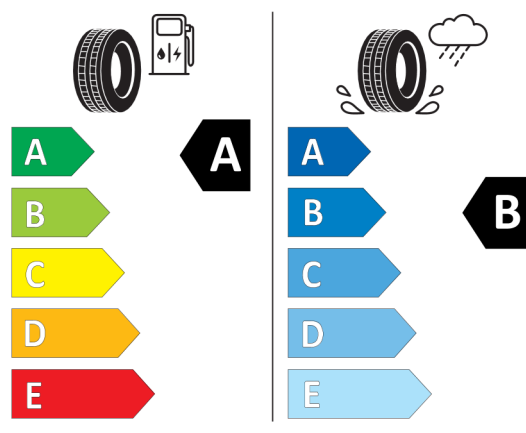

2020/740

<https://eprel.ec.europa.eu/qr/482889>

530042

GOODYEAR

547965

245/45R18 100 Y XL

C1