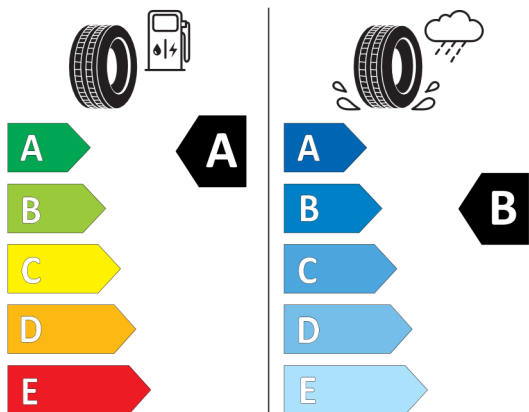

## EU energetický štítek pneumatik

596241

**PIRELLI** 36203

245/45R18 100 Y XL C1

2020/740

<https://eprel.ec.europa.eu/qr/596241>

382544

**BRIDGESTONE** 9911