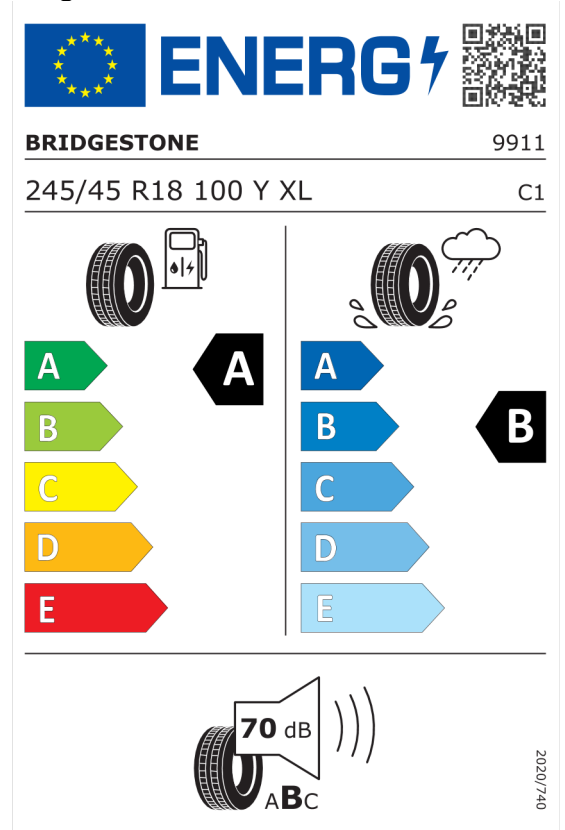

Pirelli 596241

<https://eprel.ec.europa.eu/qr/596241>

Bridgestone 382544

<https://eprel.ec.europa.eu/qr/382544>

Nabídka
131435
Číslo nabídky
09.05.2023
Datum
30.09.2023
Platnost do

Goodyear 530042

GOODYEAR 547965