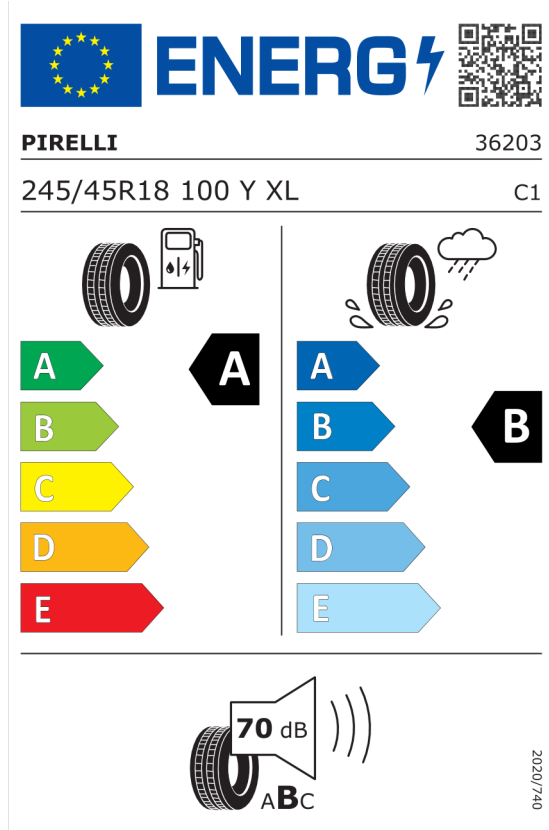

Pirelli 596241

<https://eprel.ec.europa.eu/qr/596241>

Bridgestone 382544

<https://eprel.ec.europa.eu/qr/382544>

Nabídka
131435
Číslo nabídky
09.05.2023
Datum
30.09.2023
Platnost do

Goodyear 530042

GOODYEAR 547965