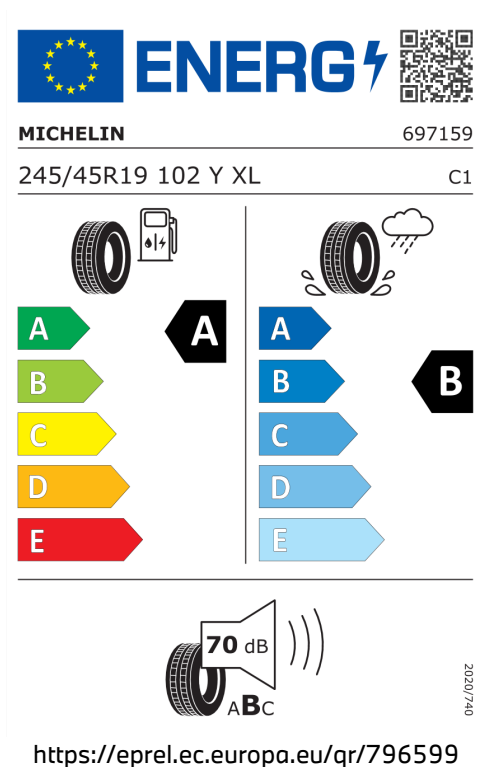

ŠTÍTKY PNEUMATIK.

Michelin 796599