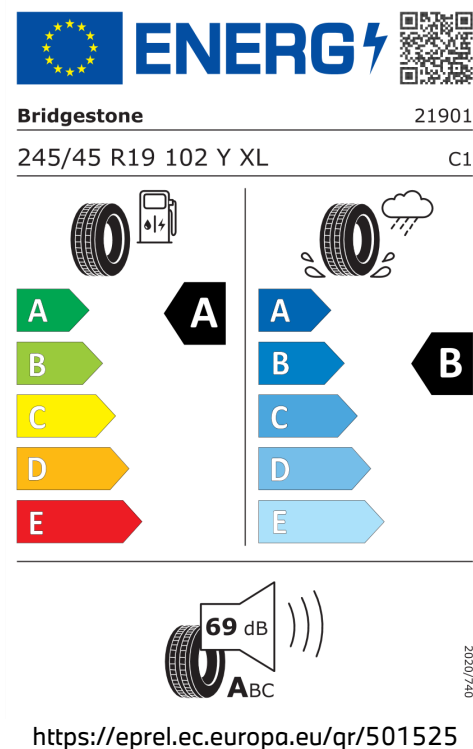

Spotřeba paliva

6,1 l/100 km

Šířka	2.156 mm	Emisní norma	EU6e-bis-FCM
Výška	1.515 mm	Počet válců	6
Délka	5.060 mm	Zdvihový objem	2.993 cm ³
Počet míst	5	Druh paliva	Diesel
Provozní hmotnost	2.050 kg	Převodovka	Automatická
Točivý moment	670 Nm	Emise NOx	35,8 mg/km
Výkon	223 kW (303 k)	Pevné částice	0,62 mg/km
Maximální rychlost	250 km/h	Hlučnost stojícího vozu v dB(a)/1/min*	73 dB (3000 1/min)
Objem nádrže	60 l	Hlučnost projíždějícího vozu dB(A)*	65 dB

Emise hluku: Hodnoty naměřené v souladu s nařízením EHK OSN č. 51/EU č. 540/2014 jsou zaokrouhlené.

Veškeré uvedené ceny jsou cenami doporučenými.

ŠTÍTKY PNEUMATIK.

Michelin 796599

Pirelli 596812

Bridgestone 501525

Continental 658921

ENERG

PIRELLI 39396

245/45R19 102 Y XL C1

A	A
B	B
C	C
D	D
E	E

69 dB **A****B****C**

2020/740

<https://eprel.ec.europa.eu/qr/596812>