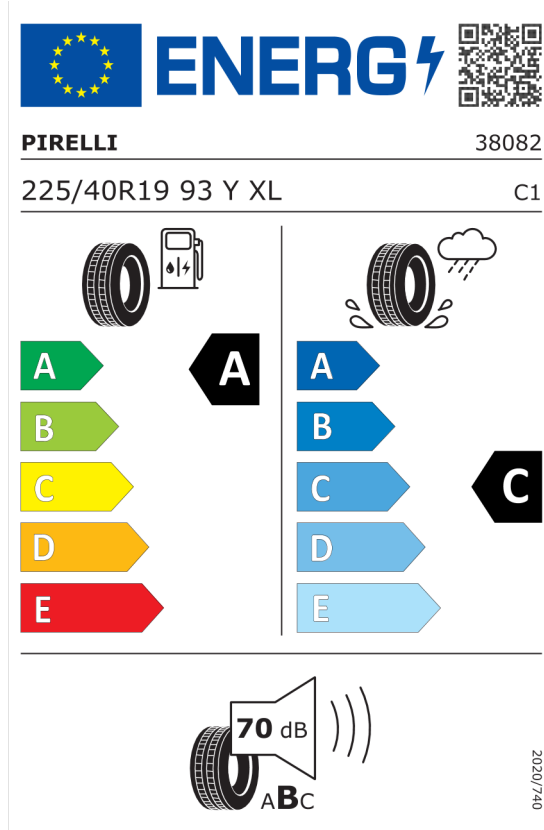

Nabídka
133608
Číslo nabídky
08.07.2024
Datum
30.09.2024
Platnost do

EU energetický štítek pneumatik

Pirelli 596452

<https://eprel.ec.europa.eu/qr/596452>

Pirelli 596451

<https://eprel.ec.europa.eu/qr/596451>