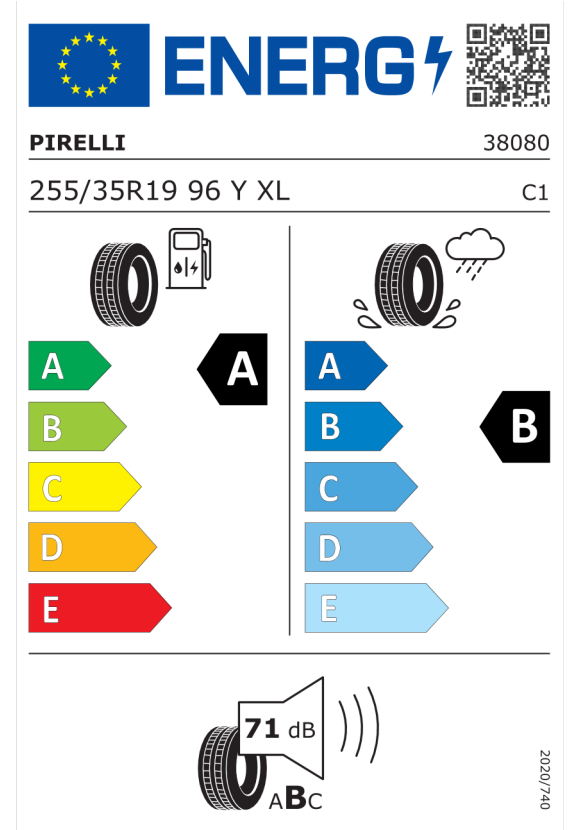

Nabídka
133608
Číslo nabídky
08.07.2024
Datum
30.09.2024
Platnost do

EU energetický štítek pneumatik

Pirelli 596452

<https://eprel.ec.europa.eu/qr/596452>

Pirelli 596451

<https://eprel.ec.europa.eu/qr/596451>