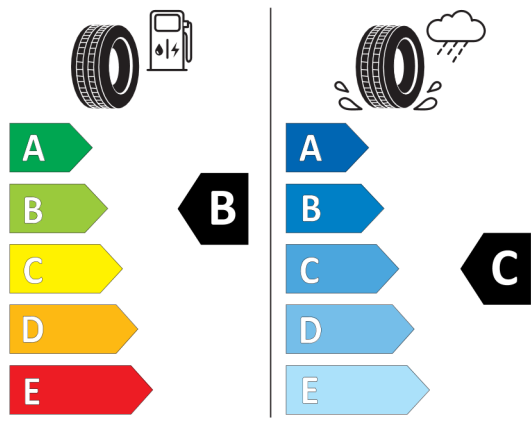

Nabídka
130538
Číslo nabídky
11.08.2022
Datum
31.12.2022
Platnost do

EU energetický štítek pneumatik

Goodyear

GOODYEAR 540555

225/40R19 93 Y XL C1

2020/740

<https://eprel.ec.europa.eu/qr/529638>

Pirelli