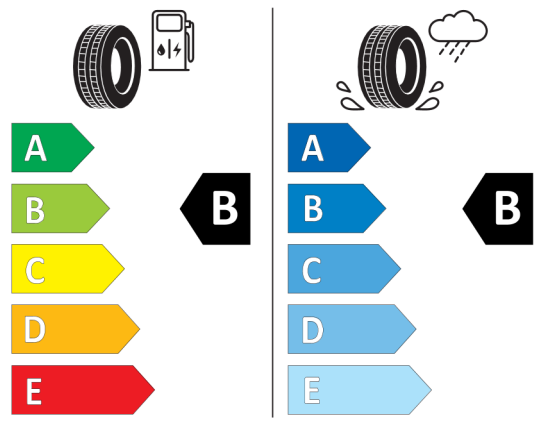

2020/740

<https://eprel.ec.europa.eu/qr/529638>

Pirelli

PIRELLI 27509

225/40R19 93 Y XL C1