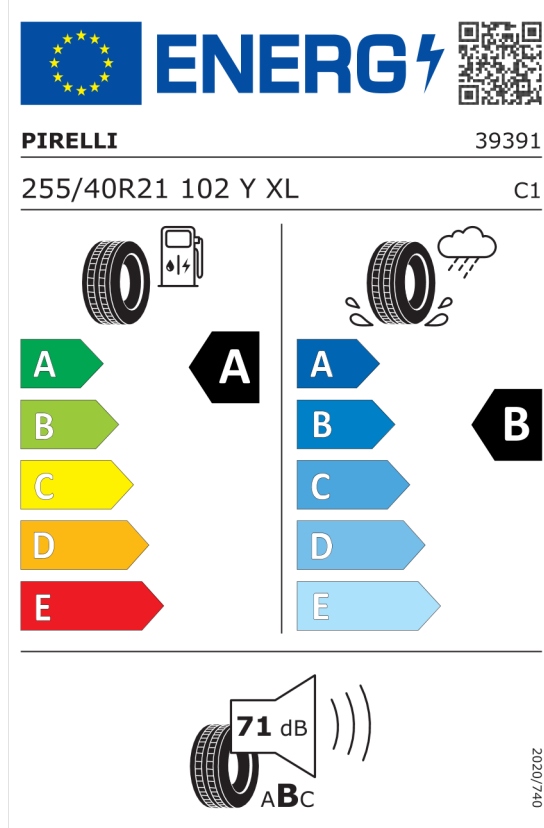

Nabídka
132118
Číslo nabídky
23.06.2023
Datum
30.09.2023
Platnost do

EU energetický štítek pneumatik

Pirelli 596809

<https://eprel.ec.europa.eu/qr/596809>