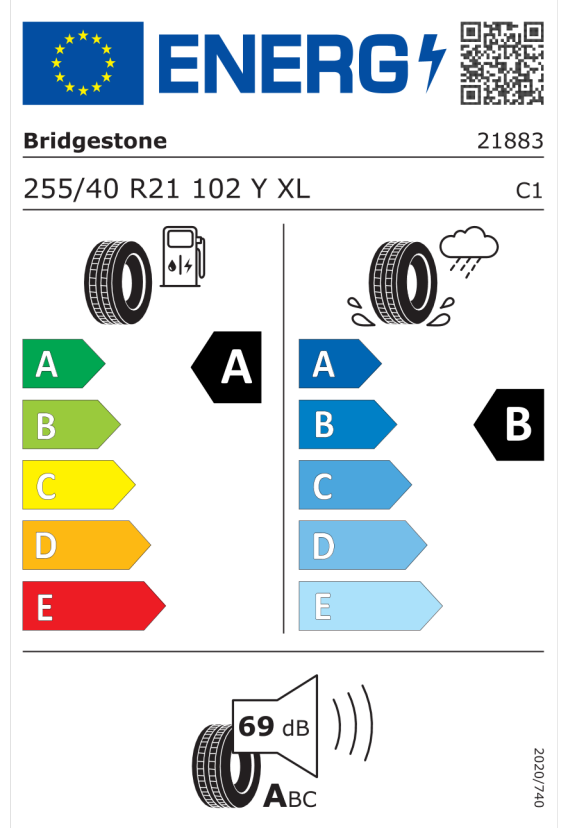

Pirelli 596809

<https://eprel.ec.europa.eu/qr/596809>

Bridgestone 502403

<https://eprel.ec.europa.eu/qr/502403>

Nabídka
132118
Číslo nabídky
23.06.2023
Datum
30.09.2023
Platnost do

Pirelli 596810

PIRELLI 39392

285/35R21 105 Y XL C1

	
A	A
B	B
C	C
D	D
E	E

 **73 dB** ABC

2020/740

<https://eprel.ec.europa.eu/qr/596810>

Bridgestone 502763

Bridgestone 21884

285/35 R21 105 Y XL C1