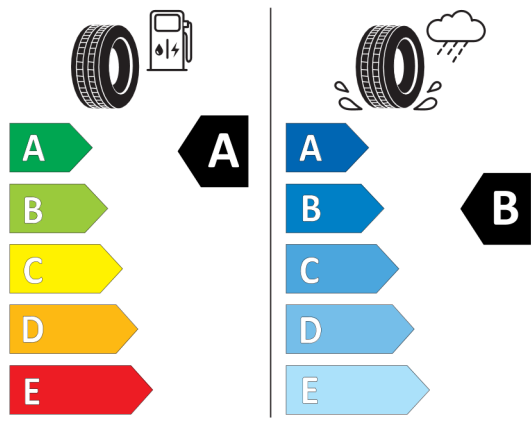

EU energetický štítek pneumatik

529951

GOODYEAR 546604

225/45R19 96 W XL C1