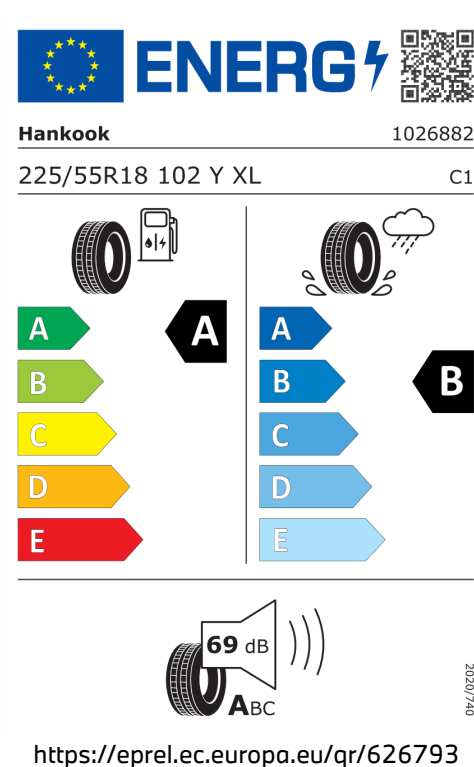

Continental 659111

Hankook 626793