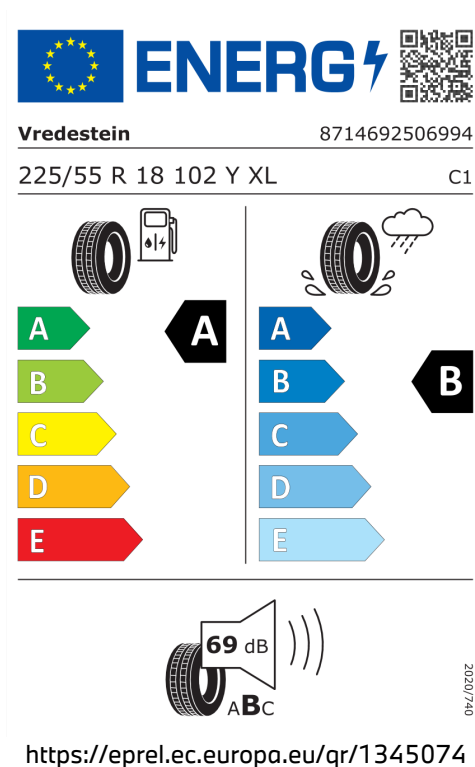

ŠTÍTKY PNEUMATIK.

Apollo Vredestein 1345074