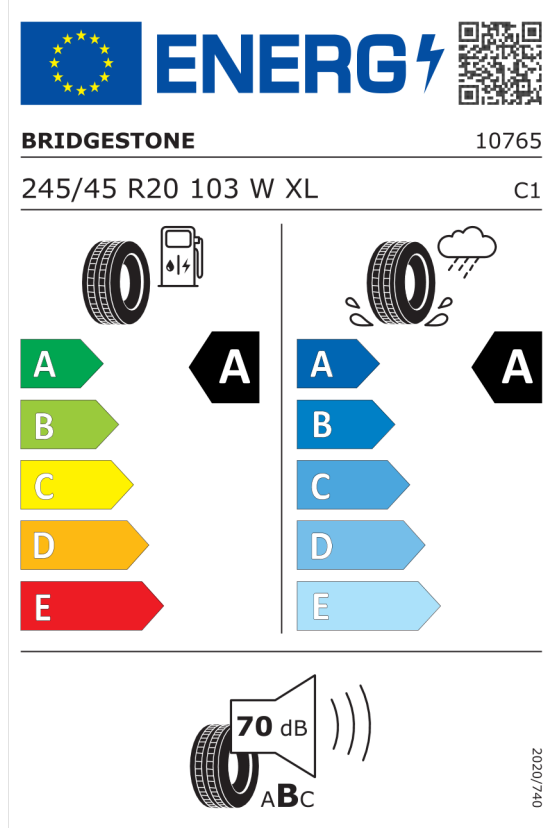

Nabídka
52470
Číslo nabídky
08.03.2024
Datum
22.03.2024
Platnost do

EU energetický štítek pneumatik

Bridgestone 382583

<https://eprel.ec.europa.eu/qr/382583>

Bridgestone 383240

<https://eprel.ec.europa.eu/qr/383240>