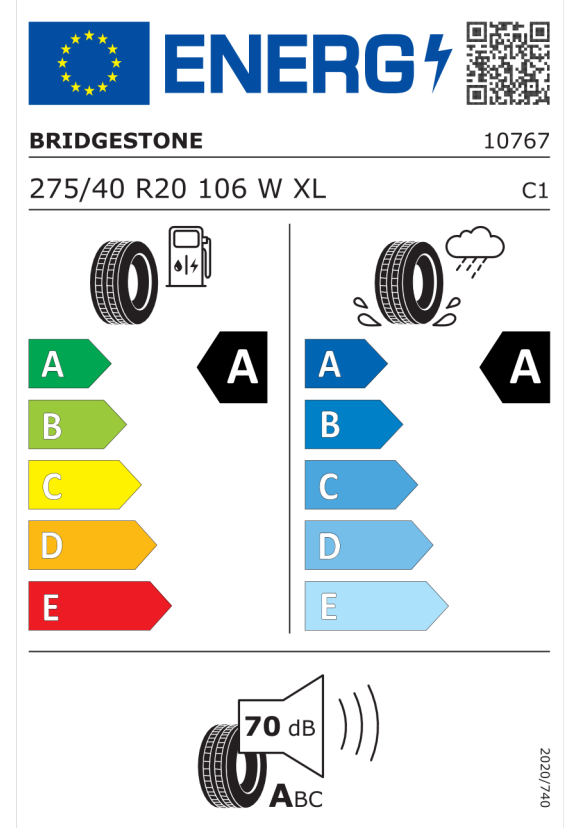

Nabídka
52470
Číslo nabídky
08.03.2024
Datum
22.03.2024
Platnost do

EU energetický štítek pneumatik

Bridgestone 382583

<https://eprel.ec.europa.eu/qr/382583>

Bridgestone 383240

<https://eprel.ec.europa.eu/qr/383240>