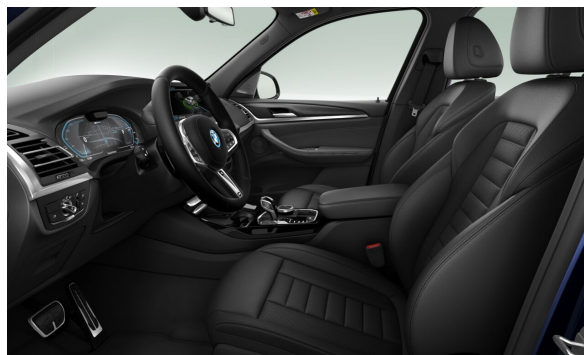

Číslo nabídky 135894
Datum vytištění 31-12-2024
Číslo objednávky 9248059
Strana 5 / 8

INTERIÉR.

Cena včetně DPH CZK

FMAH7	Kůže Vernasca Black s dekorativním prošíváním/Black	33.878,00
S04KN	Tmavé hliníkové obložení interiéru Aluminium Rhombicle s lištou Pearl Chrome	0,00

PAKETY & VOLITELNÁ VÝBAVA.

		Cena včetně DPH CZK
S0223	Elektronické nastavení tuhosti tlumičů	27.092,00
S0248	Vyhřívání volantu	7.306,00
S02VG	Performance Control-systém pro zvýšení dynamiky jízdy při průjezdu zatáčkou	4.056,00
S0337	M sportovní paket	100.256,00
S02TB	Sportovní automatická převodovka	0,00
S03MC	BMW Individual střešní podélné nosníky v provedení High-gloss Shadow Line	0,00
S0710	M sportovní kožený volant	0,00
S0715	M aerodynamický paket	0,00
S0760	M Shadowline černé vysoce lesklé okenní lišty	0,00
S0775	BMW Individual čalounění stropu v barvě antracitu	0,00
S03AC	Elektricky ovládané tažné zařízení	31.174,00
S03M2	M sportovní brzdy s červenými třmeny	18.980,00
S0420	Protisluneční ochrana oken	14.352,00
S0493	Odkládací paket	8.684,00
S0494	Vyhřívání sedadel řidiče a spolujezdce	0,00
S04U0	Galvanická povrchová úprava pro ovládací prvky	2.704,00
S04UR	Ambientní osvětlení	10.036,00
S0688	Harman Kardon Surround Sound System	29.796,00
S07M9	M Shadowline černé vysoce lesklé okenní lišty s rozšířeným obsahem	6.786,00
S08A4	Česká jazyková verze	0,00
S08AL	Manuál a servisní knížka v ČJ	0,00
S08WL	Specific Bluetooth/Wi-Fi functions	0,00
S0ZBC	Paket Business Class	58.370,00
S0322	Komfortní přístupový systém	0,00
S03KA	Akustická izolace předních bočních oken	0,00
S0488	Elektricky nastavitelná bederní opěrka	0,00