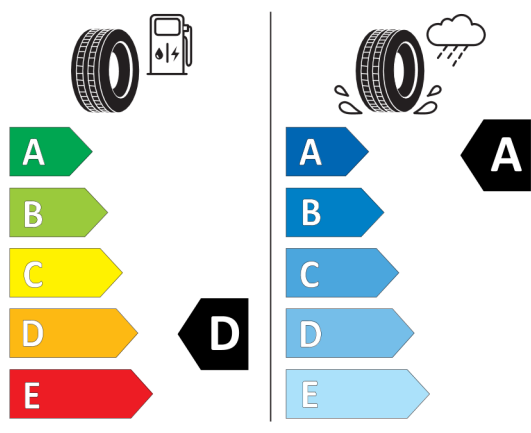

Nabídka

Číslo nabídky

134237

Datum

03.04.2024

Platnost do

30.06.2024

Hankook 466552

Hankook 1024833

255/40ZR21 (102Y) XL C1

<https://eprel.ec.europa.eu/qr/466552>