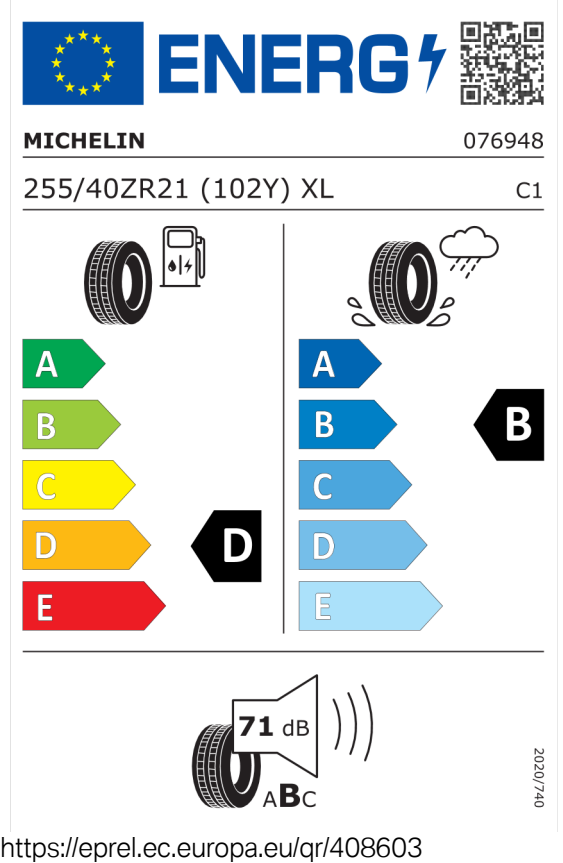

Michelin 408603