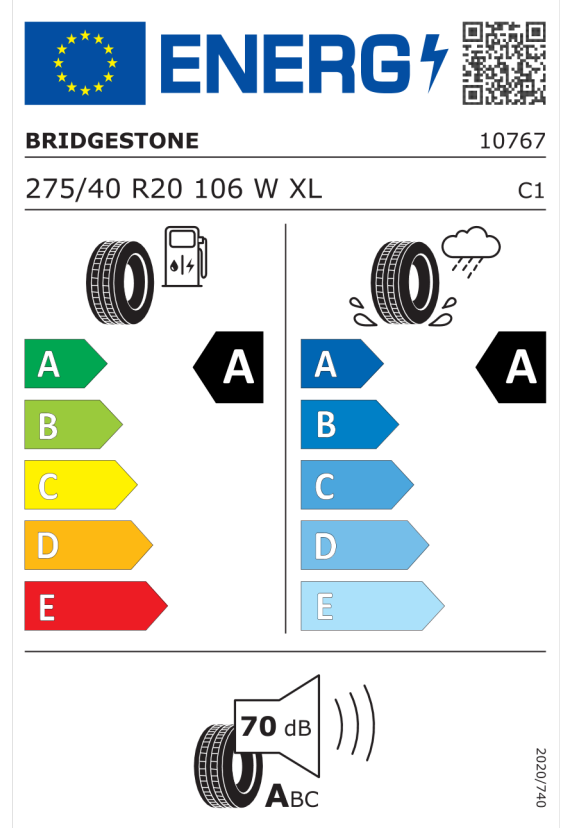

Nabídka
132526
Číslo nabídky
Datum
17.07.2023
Platnost do
30.09.2023

EU energetický štítek pneumatik

Bridgestone 382583

<https://eprel.ec.europa.eu/qr/382583>

Bridgestone 383240

<https://eprel.ec.europa.eu/qr/383240>