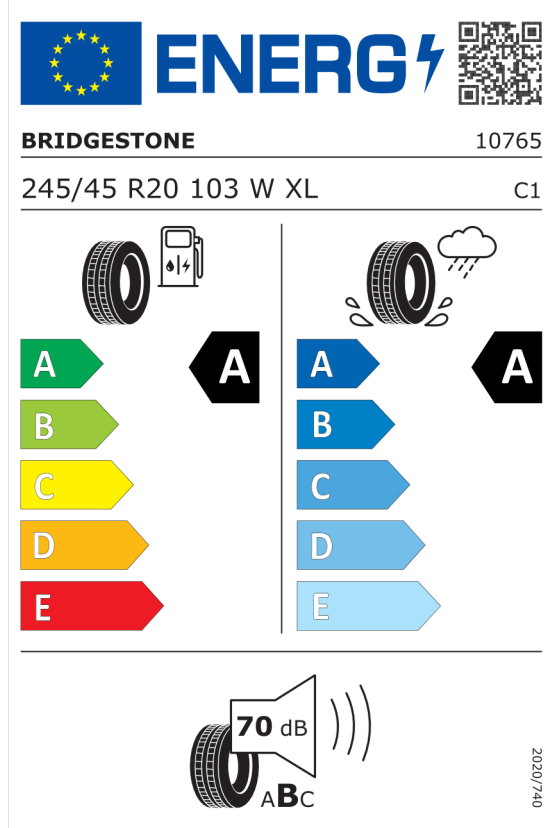

Nabídka
132526
Číslo nabídky
Datum
17.07.2023
Platnost do
30.09.2023

EU energetický štítek pneumatik

Bridgestone 382583

<https://eprel.ec.europa.eu/qr/382583>

Bridgestone 383240

<https://eprel.ec.europa.eu/qr/383240>