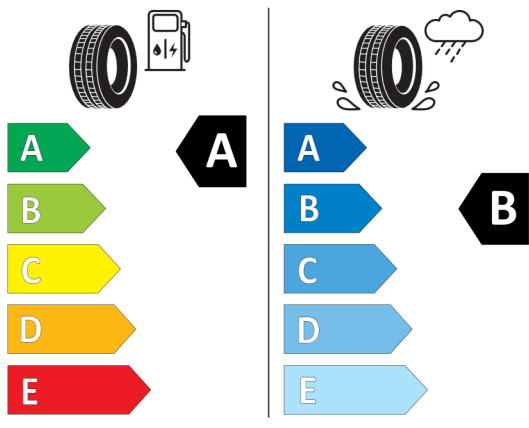

Nabídka
Číslo nabídky 130300
Datum 13.06.2022
Platnost do 31.12.2022

EU energetický štítek pneumatik

595770

PIRELLI 29187

245/45R20 103 W XL C1