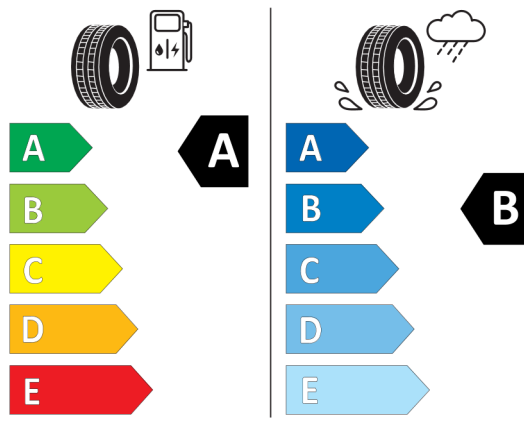

275/40R20 106 W XL C1

2020/740

<https://eprel.ec.europa.eu/qr/595771>