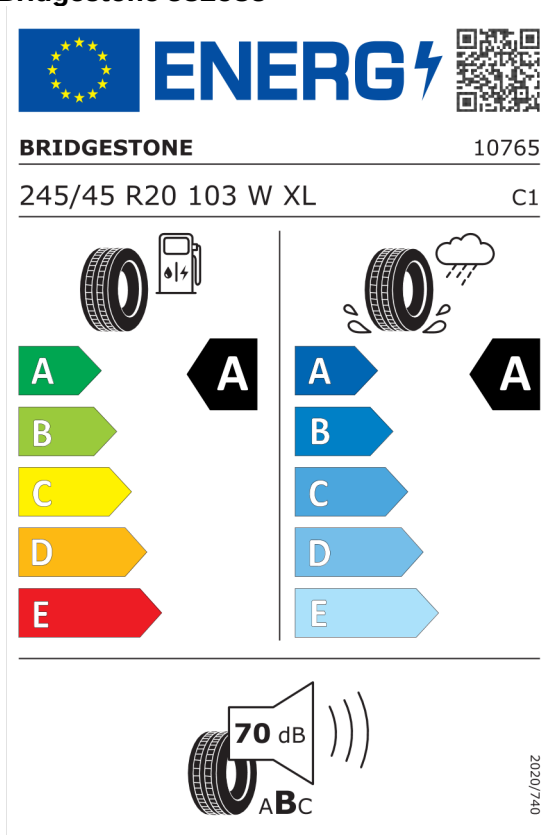

Nabídka
133192
Číslo nabídky
01.11.2023
Datum
31.12.2023
Platnost do

EU energetický štítek pneumatik

Bridgestone 382583

<https://eprel.ec.europa.eu/qr/382583>

Bridgestone 383240

<https://eprel.ec.europa.eu/qr/383240>