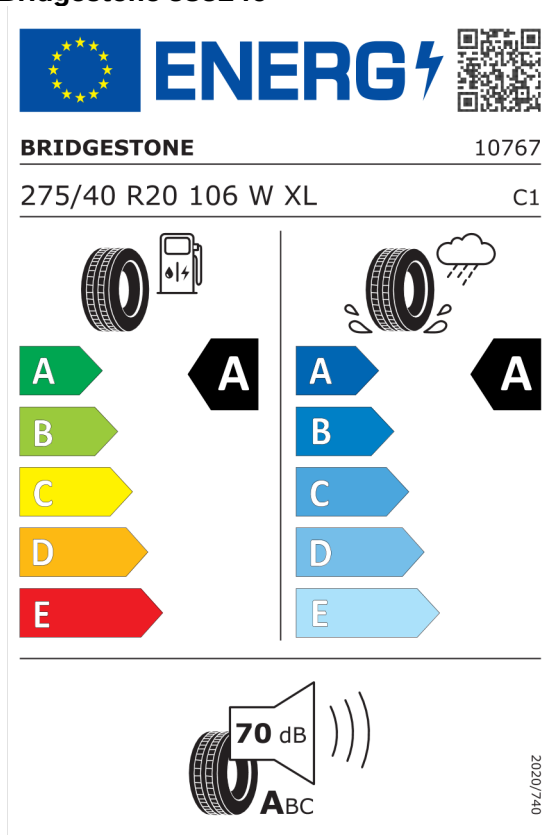

Nabídka
133192
Číslo nabídky
01.11.2023
Datum
31.12.2023
Platnost do

EU energetický štítek pneumatik

Bridgestone 382583

<https://eprel.ec.europa.eu/qr/382583>

Bridgestone 383240

<https://eprel.ec.europa.eu/qr/383240>