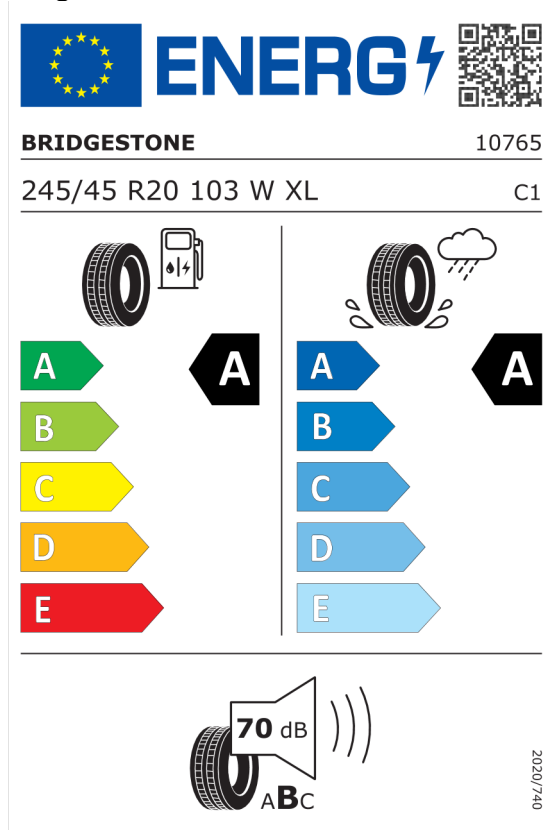

Nabídka
132792
Číslo nabídky
29.04.2024
Datum
30.06.2024
Platnost do

EU energetický štítek pneumatik

Bridgestone 382583

<https://eprel.ec.europa.eu/qr/382583>