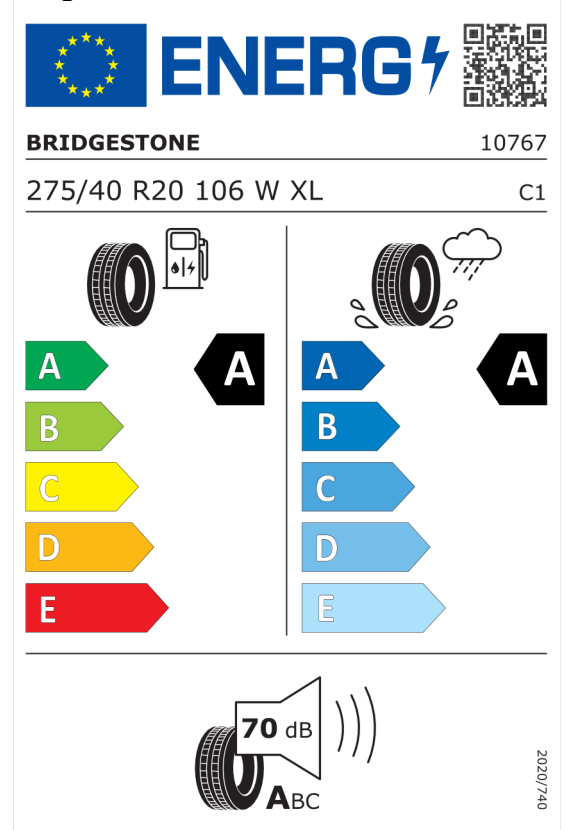

Nabídka
132792
Číslo nabídky
29.04.2024
Datum
30.06.2024
Platnost do

EU energetický štítek pneumatik

Bridgestone 382583

<https://eprel.ec.europa.eu/qr/382583>

Bridgestone 383240

<https://eprel.ec.europa.eu/qr/383240>