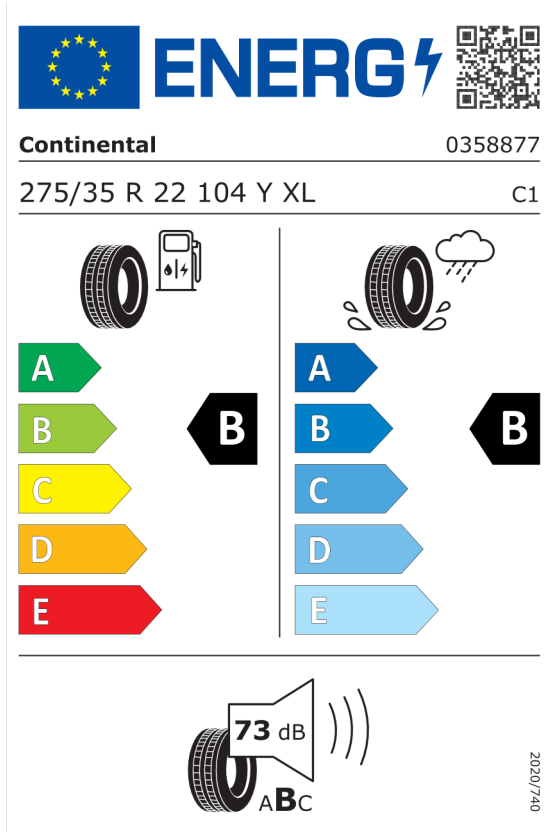

Nabídka
133950
Číslo nabídky
Datum 26.07.2024
Platnost do 30.09.2024

EU energetický štítek pneumatik

Continental 482629

<https://eprel.ec.europa.eu/qr/482629>