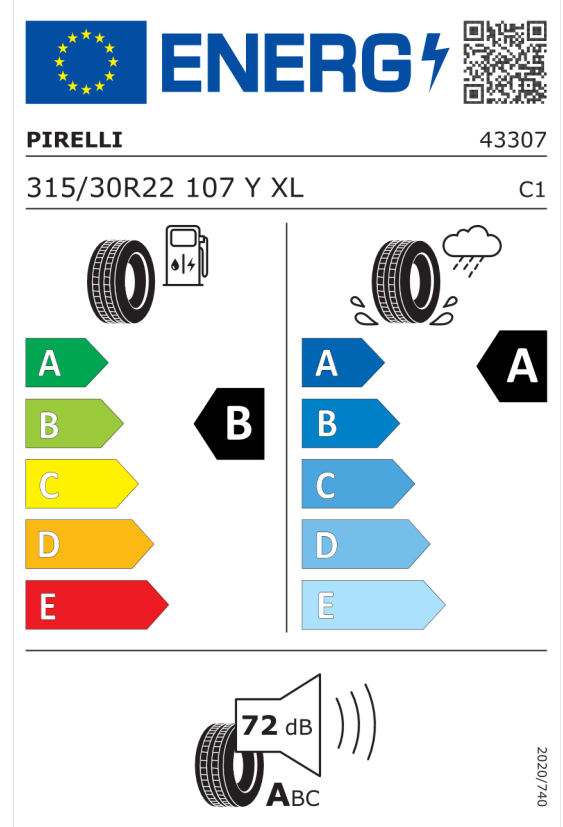

Pirelli 1618156

<https://eprel.ec.europa.eu/qr/1618156>