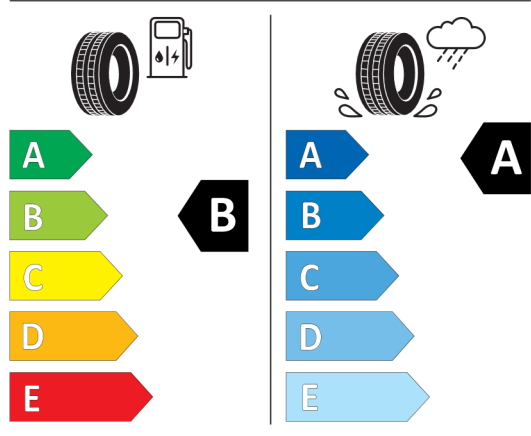

Nabídka

Číslo nabídky

133950

Datum

26.07.2024

Platnost do

30.09.2024

Pirelli 1618155

PIRELLI

43306

275/35R22 104 Y XL

C1

2020/740

<https://eprel.ec.europa.eu/qr/1618155>