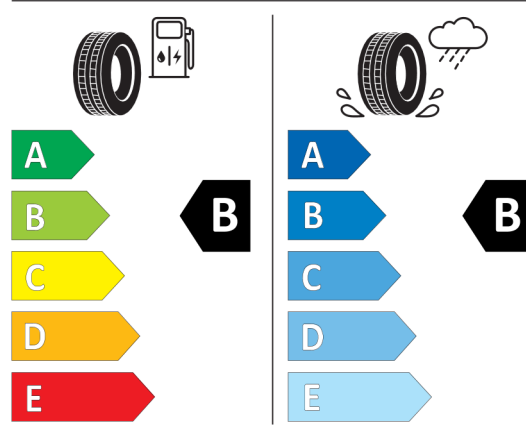

### Pirelli 581088

PIRELLI

27511

315/30R22 107 Y XL

C1

2020/740

<https://eprel.ec.europa.eu/qr/581088>

**Nabídka**  
133950  
Číslo nabídky  
26.07.2024  
Datum  
30.09.2024  
Platnost do