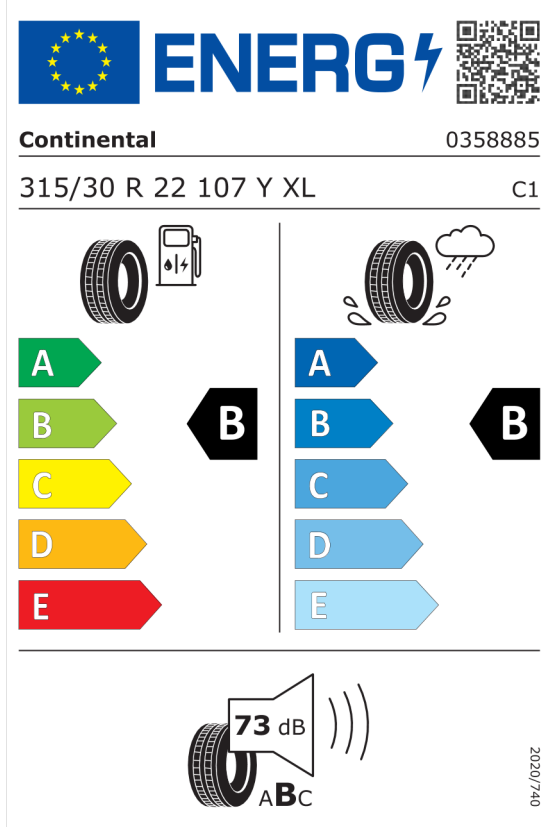

Nabídka
133950
Číslo nabídky
26.07.2024
Datum
30.09.2024
Platnost do

Continental 505845

<https://eprel.ec.europa.eu/qr/505845>