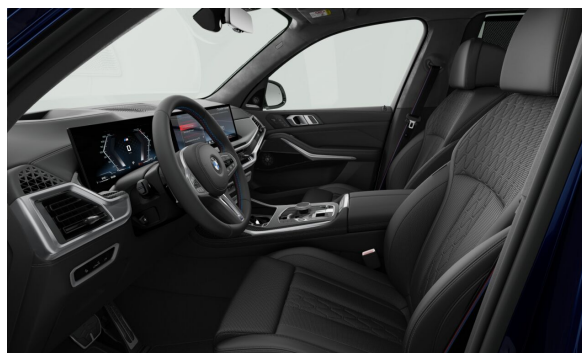

INTERIÉR.

		Cena včetně DPH CZK
FVASW	BMW Individual kůže Merino s rozšířeným obsahem Black / Black	0,00
S04MC	Prvky obložení interiéru "Carbon Fibre"	29.796,00

PAKETY & VOLITELNÁ VÝBAVA.

		Cena včetně DPH CZK
S02VC	Sada na opravu pneumatik	0,00
S0319	Integrované univerzální dálkové ovládání	7.046,00
S033B	M sportovní paket Pro	21.684,00
	S02NH M sportovní brzdy včetně třmenů v modré barvě	0,00
	S04GQ M bezpečnostní pásy	0,00
	S07M9 M Shadowline černé vysoce lesklé okenní lišty s rozšířeným obsahem	0,00
S03AC	Elektricky ovládané tažné zařízení	36.582,00
S03DM	BMW Křišťálové světlomety Iconic Glow	56.914,00
S0417	Rolovací sluneční clony pro zadní boční okna	23.036,00
S0420	Protisluneční ochrana oken	15.444,00
S0453	Aktivní ventilace předních sedadel	24.388,00
S04FL	Travel & Comfort System	8.138,00