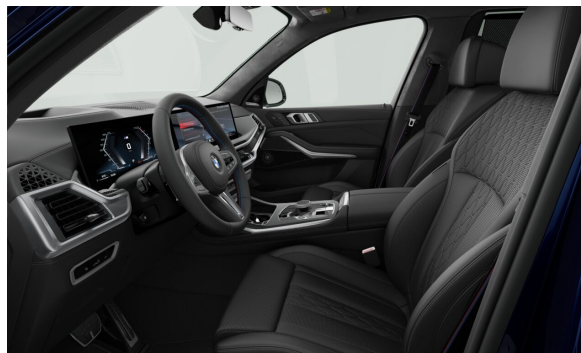

INTERIÉR.

		Cena včetně DPH CZK
FVASW	BMW Individual kůže Merino s rozšířeným obsahem Black / Black	0,00
S04MC	Prvky obložení interiéru "Carbon Fibre"	29.796,00

PAKETY & VOLITELNÁ VÝBAVA.

		Cena včetně DPH CZK
S02VC	Sada na opravu pneumatik	0,00
S0319	Integrované univerzální dálkové ovládání	7.046,00
S033B	M sportovní paket Pro	21.684,00
	S02NH M sportovní brzdy včetně třmenů v modré barvě	0,00
	S04GQ M bezpečnostní pásy	0,00
	S07M9 M Shadowline černé vysoce lesklé okenní lišty s rozšířeným obsahem	0,00
S03AC	Elektricky ovládané tažné zařízení	36.582,00
S03DM	BMW Křišťálové světlomety Iconic Glow	56.914,00
S0417	Rolovací sluneční clony pro zadní boční okna	23.036,00
S0420	Protisluneční ochrana oken	15.444,00
S0453	Aktivní ventilace předních sedadel	24.388,00
S04FL	Travel & Comfort System	8.138,00