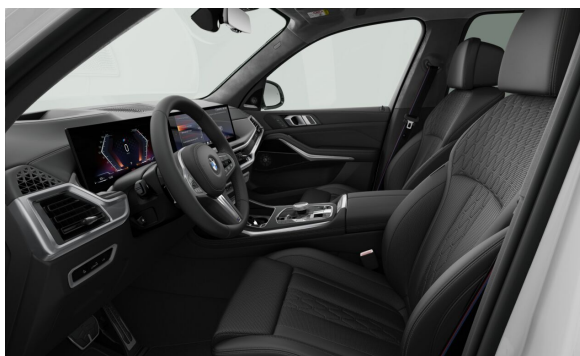

INTERIÉR.

FVASW BMW Individual kůže Merino s rozšířeným obsahem Black / Black 0,00
 S04ML BMW Individual prvky obložení interiéru v provedení Piano Black 17.342,00

Cena včetně DPH CZK

PAKETY & VOLITELNÁ VÝBAVA.