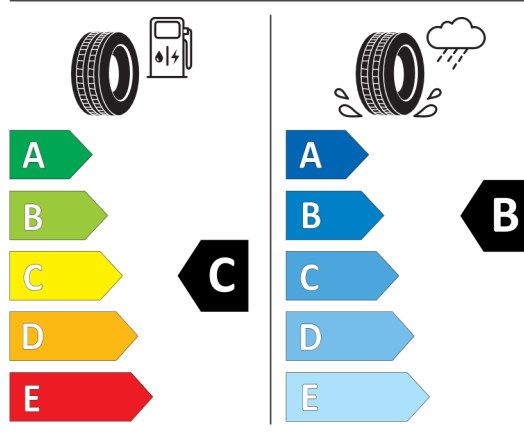

Pirelli 1352782

PIRELLI

42505

315/35R22 111 Y XL

C1

2020/740

<https://eprel.ec.europa.eu/qr/1352782>