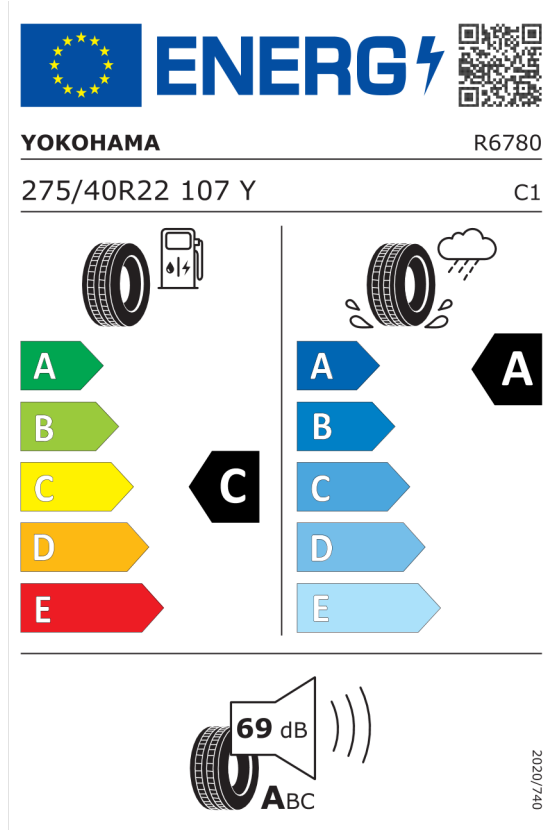

Nabídka
133657
Číslo nabídky
22.02.2024
Datum
30.06.2024
Platnost do

EU energetický štítek pneumatik

Yokohama 1142393

<https://eprel.ec.europa.eu/qr/1142393>