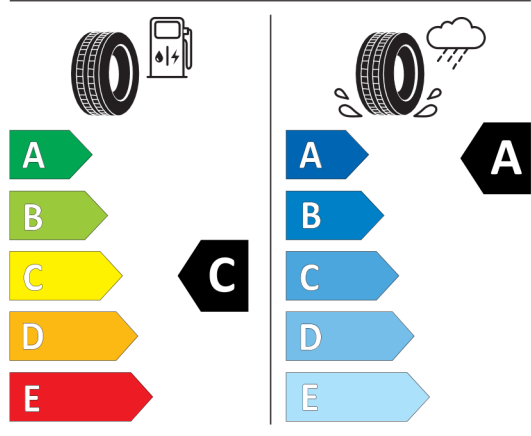

Nabídka

Číslo nabídky

133657

Datum

22.02.2024

Platnost do

30.06.2024

Yokohama 1142413

YOKOHAMA

R6781

315/35R22 111 Y

C1

2020/740

<https://eprel.ec.europa.eu/qr/1142413>