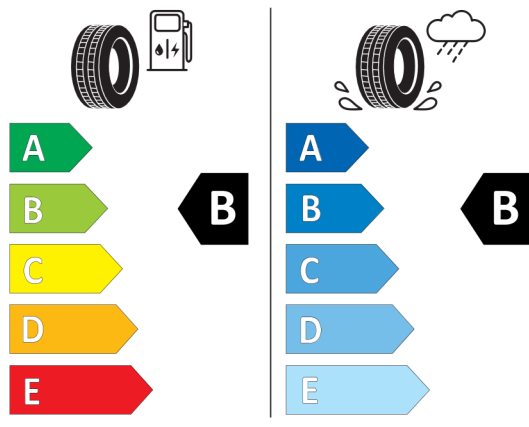

2020/740

<https://eprel.ec.europa.eu/qr/380783>

380838

BRIDGESTONE 9979

195/50 R20 93 T XL C1