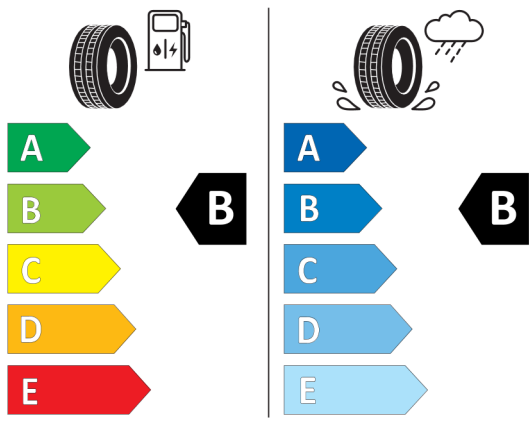

EU energetický štítek pneumatik

380783

BRIDGESTONE 10988

175/55 R20 89 T XL C1