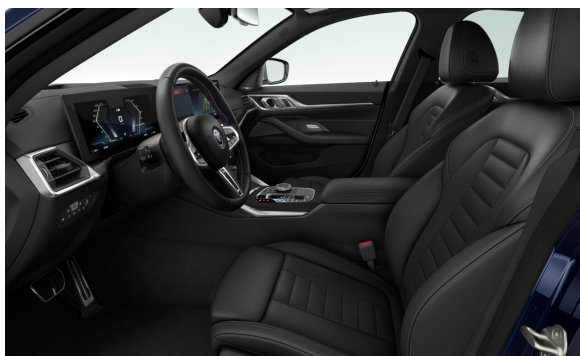

Číslo nabídky 135659
Datum vytištění 13-11-2024
Číslo objednávky 9245945
Strana 5 / 8

S03FW 20" M kola z lehké slitiny Double-spoke 868 M, Bicolour, sportovní pneu 70.460,00

INTERIÉR.

FMAH7 Kůže Vernasca Black s dekorativním prošíváním/Black 39.286,00
S04KA Dřevěné obložení interiéru z dubu s akcentní lištou Pearl Chrome 4.056,00

Cena včetně DPH CZK

PAKETY & VOLITELNÁ VÝBAVA.

		Cena včetně DPH CZK
S0248	Vyhřívání volantu	7.306,00
S033B	M sportovní paket Pro	32.526,00
S03M2	M sportovní brzdy s červenými třmeny	0,00
S03MF	M Shadowline zatmavené světlomety	0,00
S04GQ	M bezpečnostní pásy	0,00
S07M9	M Shadowline černé vysoce lesklé okenní lišty s rozšířeným obsahem	0,00
S033T	Paket M Technology	8.138,00
S0403	Skleněné střešní okno, elektricky ovládané	32.526,00
S0420	Protisluneční ochrana oken	13.546,00
S04AW	Kožená přístrojová deska (černá umělá kůže Sensatec)	0,00
S04FH	Elektricky nastavitelná ventilovaná přední sedadla včetně pamětí u řidiče	24.388,00
S04T3	Nabíjecí kabel pro domácí zásuvky (Mode 2)	10.556,00
S04U0	Galvanická povrchová úprava pro ovládací prvky	2.704,00
S05DN	Parkovací asistent Plus	18.980,00
S0688	Harman Kardon Surround Sound System	14.092,00
S06NX	Příhrádka pro bezdrátové nabíjení	5.408,00
S06PA	Osobní karta eSIM (integrace vozu do digitálního ekosystému zákazníka)	8.684,00
S08A4	Česká jazyková verze	0,00
S08AL	Manuál a servisní knížka v ČJ	0,00
S0ZBC	Paket Business Class	29.978,00
S0322	Komfortní přístupový systém	0,00
S0488	Elektricky nastavitelná bederní opěrka	0,00
S0494	Vyhřívání sedadel řidiče a spolujezdce	0,00
S0ZPI	Paket Innovation	101.894,00
S05AC	High-beam Assistant - asistent dálkových světel	0,00