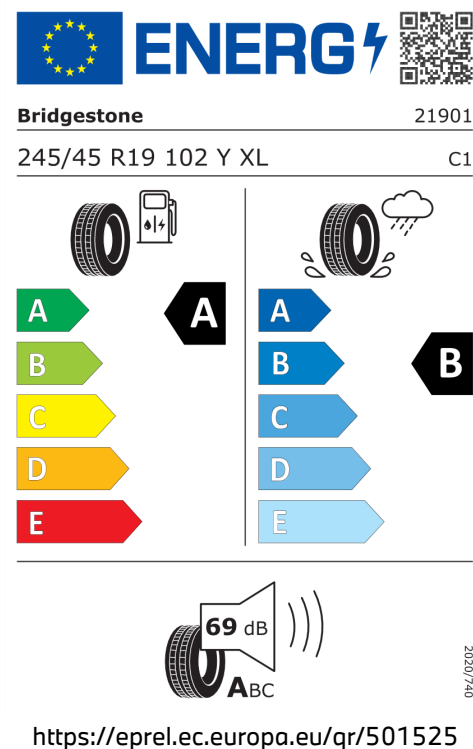

## DODATEČNÉ INFORMACE O VOZIDLE.

Výkon

290 kW (394 k)

Zrychlení

5,4 s

Spotřeba elektřiny

17,9 kWh/100km

Dojezd na elektřinu

Emise hluku: Hodnoty naměřené v souladu s nařízením EHK OSN č. 51/EU č. 540/2014 jsou zaokrouhlené.

Veškeré uvedené ceny jsou cenami doporučenými.

## ŠTÍTKY PNEUMATIK.

Michelin 796599

Pirelli 596812

Bridgestone 501525

Continental 658921

**ENERG**

**PIRELLI** 39396

245/45R19 102 Y XL C1