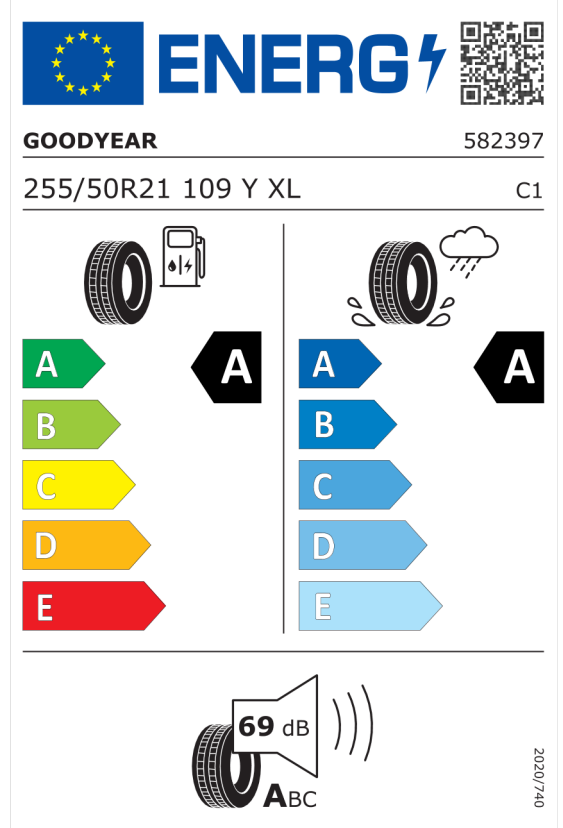

Nabídka
133807
Číslo nabídky
07.02.2024
Datum
29.02.2024
Platnost do

EU energetický štítek pneumatik

Pirelli 596324

<https://eprel.ec.europa.eu/qr/596324>

Goodyear 531265

<https://eprel.ec.europa.eu/qr/531265>