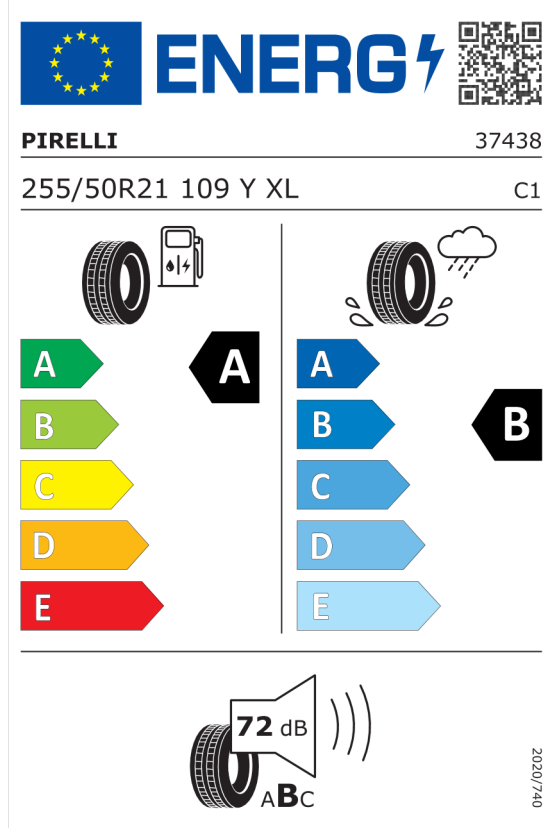

Nabídka
133807
Číslo nabídky
07.02.2024
Datum
29.02.2024
Platnost do

EU energetický štítek pneumatik

Pirelli 596324

<https://eprel.ec.europa.eu/qr/596324>

Goodyear 531265

<https://eprel.ec.europa.eu/qr/531265>