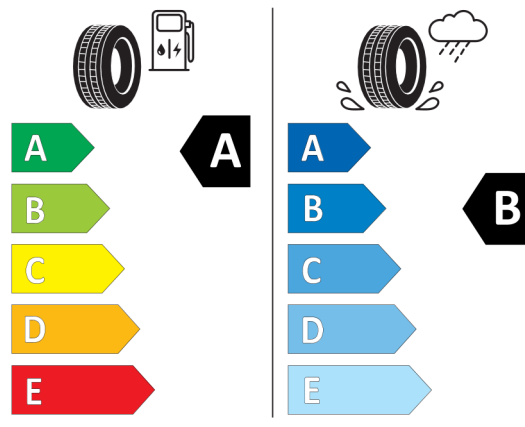

EU energetický štítek pneumatik

501809

<https://eprel.ec.europa.eu/qr/501809>

596323

PIRELLI

37437

275/40R22 107 Y XL

C1

2020/740

<https://eprel.ec.europa.eu/qr/596323>