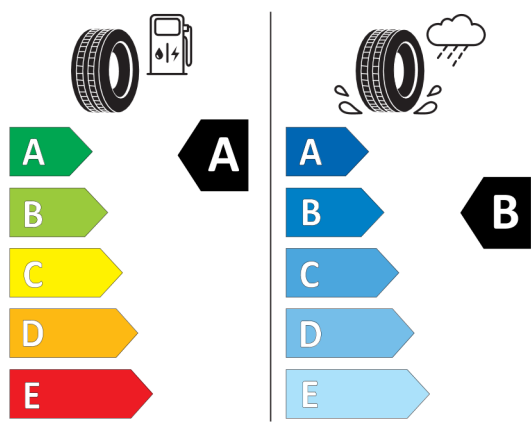

Nabídka

Číslo nabídky

133511

Datum

23.07.2024

Platnost do

30.09.2024

Michelin 991721

MICHELIN

458552

245/40R20 99 Y XL

C1

2020/740

<https://eprel.ec.europa.eu/qr/991721>