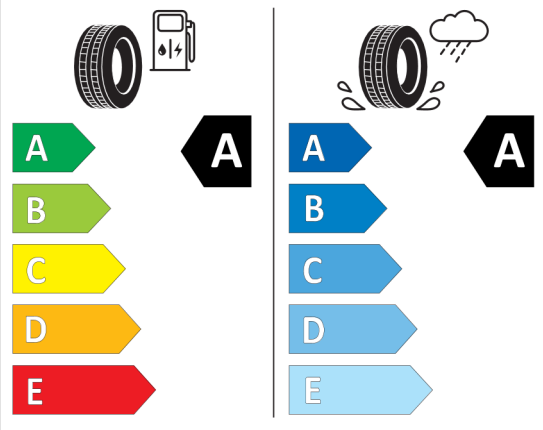

Pirelli 1269848

PIRELLI 42040

245/40R20 99 Y XL C1

2020/740

<https://eprel.ec.europa.eu/qr/1269848>