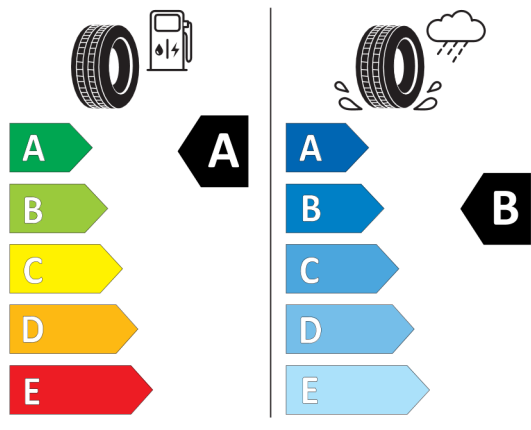

Nabídka
133511
Číslo nabídky
23.07.2024
Datum
30.09.2024
Platnost do

EU energetický štítek pneumatik

Bridgestone 502232

Bridgestone 21905

245/40 R20 99 Y XL C1

2020/740

<https://eprel.ec.europa.eu/qr/502232>