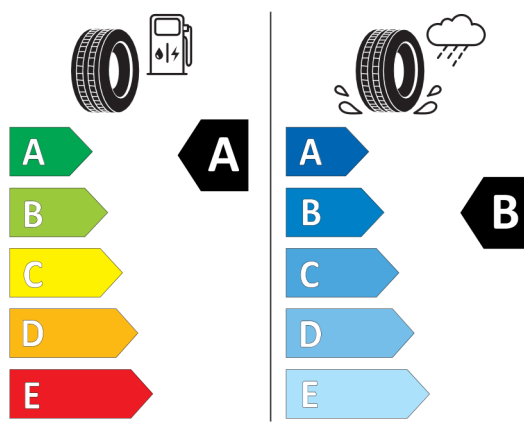

Continental 659110

Continental

0311789

245/40 R 20 99 Y XL

C1

2020/740

<https://eprel.ec.europa.eu/qr/659110>