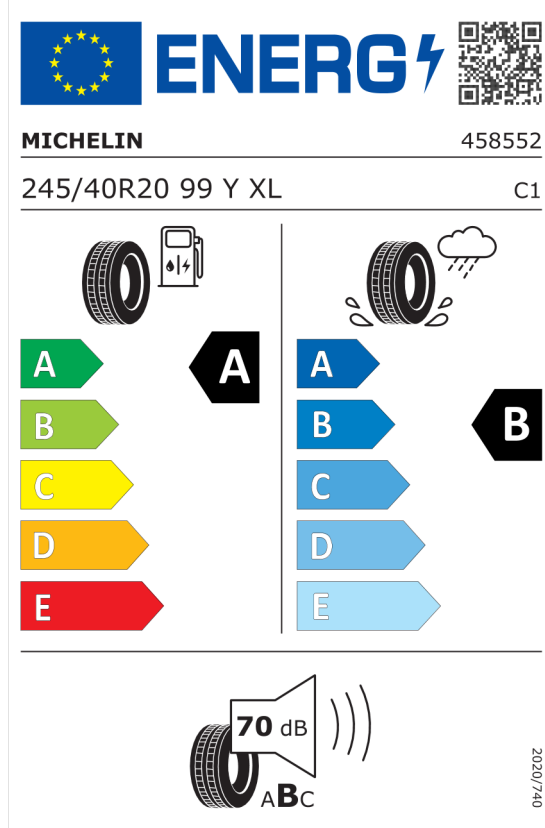

Nabídka
133511
Číslo nabídky
Datum
12.10.2024
Platnost do
31.12.2024

EU energetický štítek pneumatik

Michelin 991721

<https://eprel.ec.europa.eu/qr/991721>