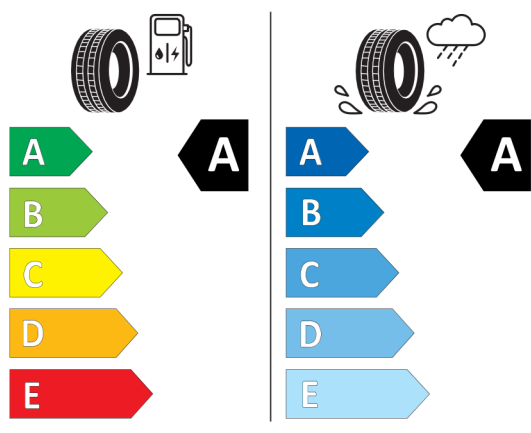

Nabídka

Číslo nabídky

133511

Datum

12.10.2024

Platnost do

31.12.2024

Pirelli 1269848

PIRELLI

42040

245/40R20 99 Y XL

C1

2020/740

<https://eprel.ec.europa.eu/qr/1269848>