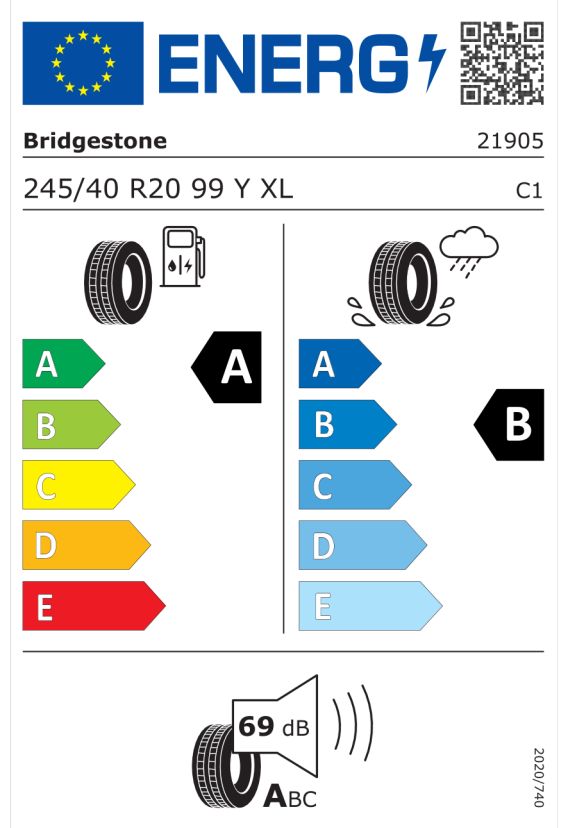

Nabídka
133511
Číslo nabídky
Datum
12.10.2024
Platnost do
31.12.2024

EU energetický štítek pneumatik

Michelin 991721

<https://eprel.ec.europa.eu/qr/991721>

Bridgestone 502232

<https://eprel.ec.europa.eu/qr/502232>