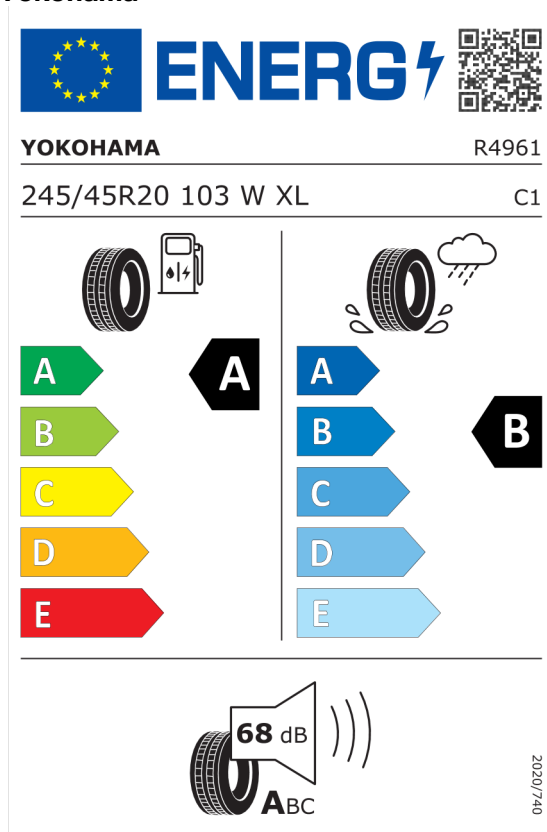

Nabídka
130643
Číslo nabídky
01.09.2022
Datum
30.12.2022
Platnost do

EU energetický štítek pneumatik

Bridgestone

<https://eprel.ec.europa.eu/qr/382585>

Yokohama

<https://eprel.ec.europa.eu/qr/519726>