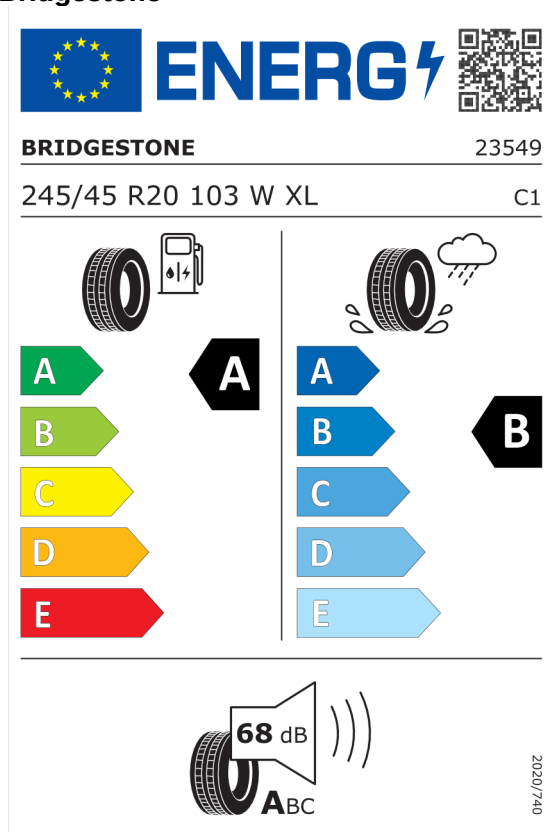

Nabídka
130643
Číslo nabídky
01.09.2022
Datum
30.12.2022
Platnost do

EU energetický štítek pneumatik

Bridgestone

<https://eprel.ec.europa.eu/qr/382585>