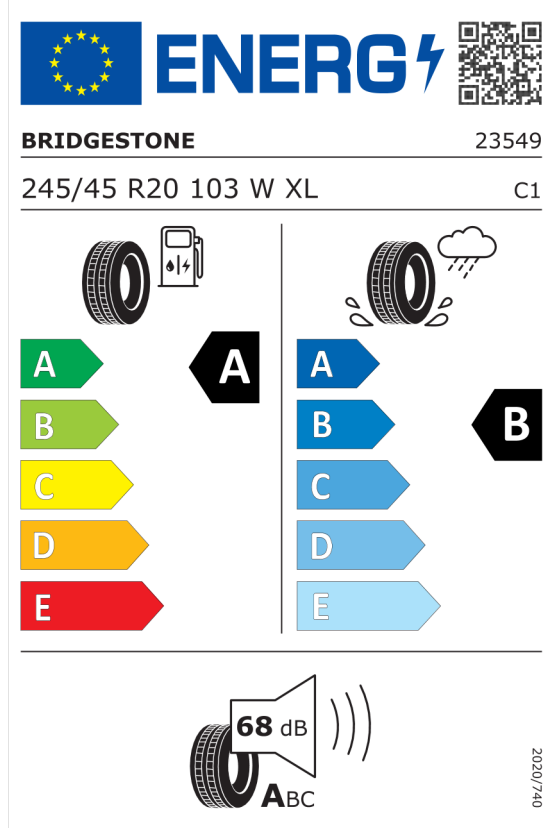

Nabídka
130643
Číslo nabídky
27.03.2024
Datum
30.06.2024
Platnost do

EU energetický štítek pneumatik

Bridgestone 382585

<https://eprel.ec.europa.eu/qr/382585>