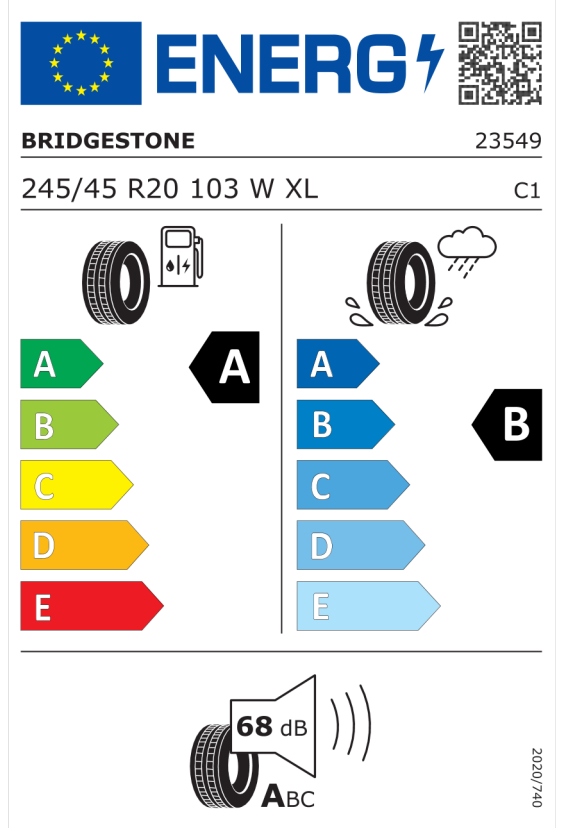

Nabídka
130643
Číslo nabídky
10.06.2024
Datum
30.09.2024
Platnost do

EU energetický štítek pneumatik

Yokohama 519726

<https://eprel.ec.europa.eu/qr/519726>

Bridgestone 382585

<https://eprel.ec.europa.eu/qr/382585>