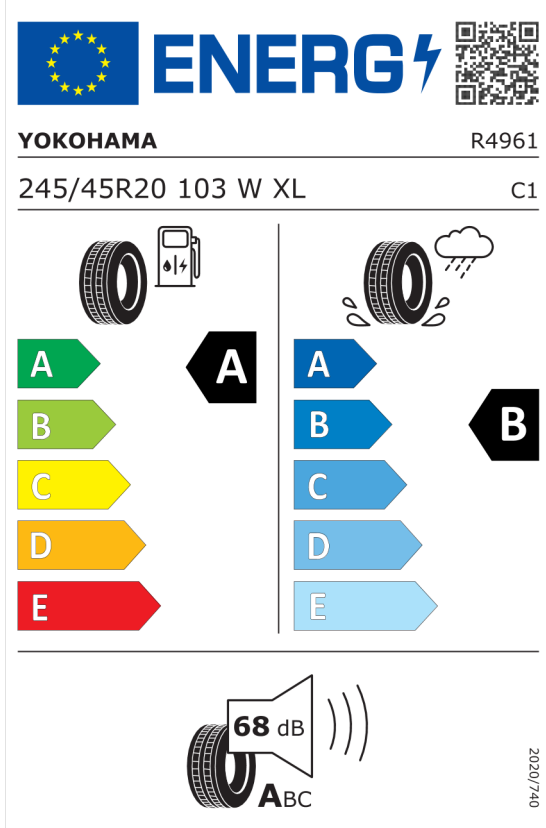

Nabídka
130643
Číslo nabídky
10.06.2024
Datum
30.09.2024
Platnost do

EU energetický štítek pneumatik

Yokohama 519726

<https://eprel.ec.europa.eu/qr/519726>