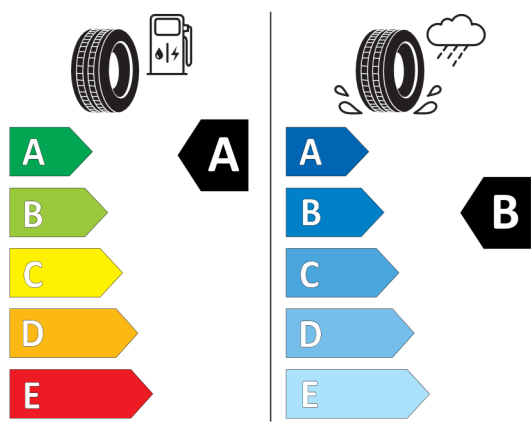

Nabídka

Číslo nabídky

130643

Datum

10.06.2024

Platnost do

30.09.2024

Bridgestone 383242

BRIDGESTONE

23548

275/40 R20 106 W XL

C1

2020/740

<https://eprel.ec.europa.eu/qr/383242>