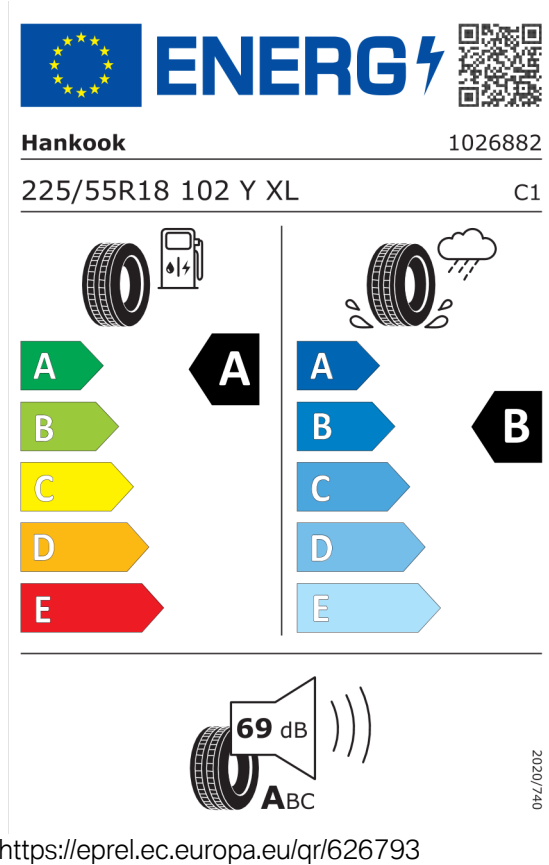

Nabídka
52473
Číslo nabídky
08.03.2024
Datum
22.03.2024
Platnost do

EU energetický štítek pneumatik

Hankook 626793