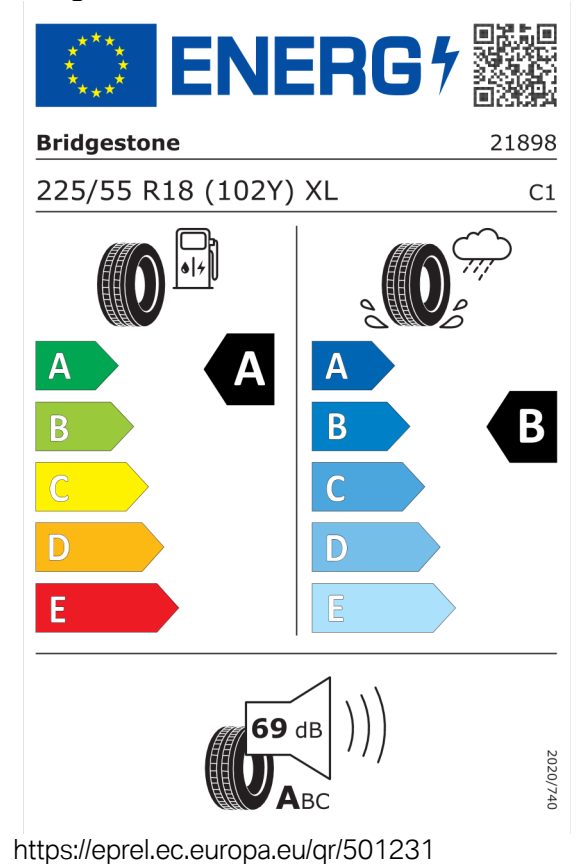

Bridgestone 501231