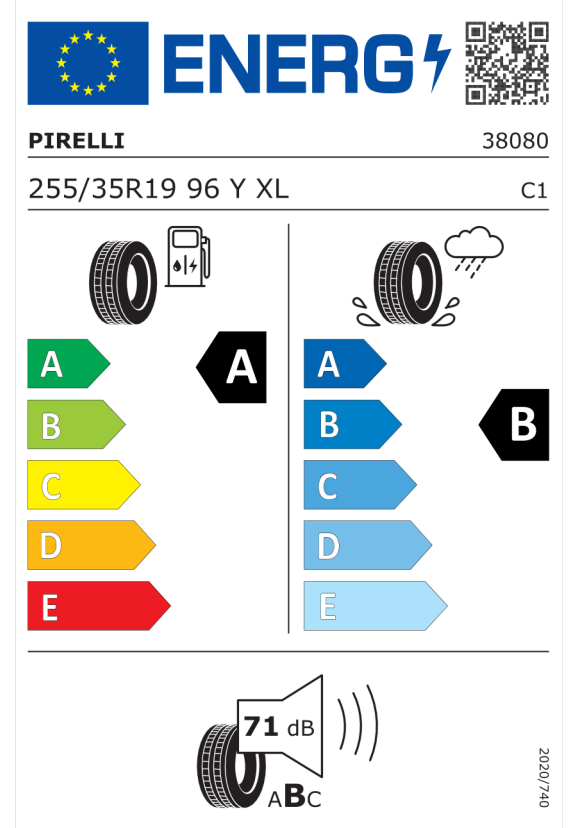

Nabídka
132375
14.06.2023
30.09.2023

Číslo nabídky
Datum
Platnost do

EU energetický štítek pneumatik

Pirelli 596452

<https://eprel.ec.europa.eu/qr/596452>

Pirelli 596451

<https://eprel.ec.europa.eu/qr/596451>