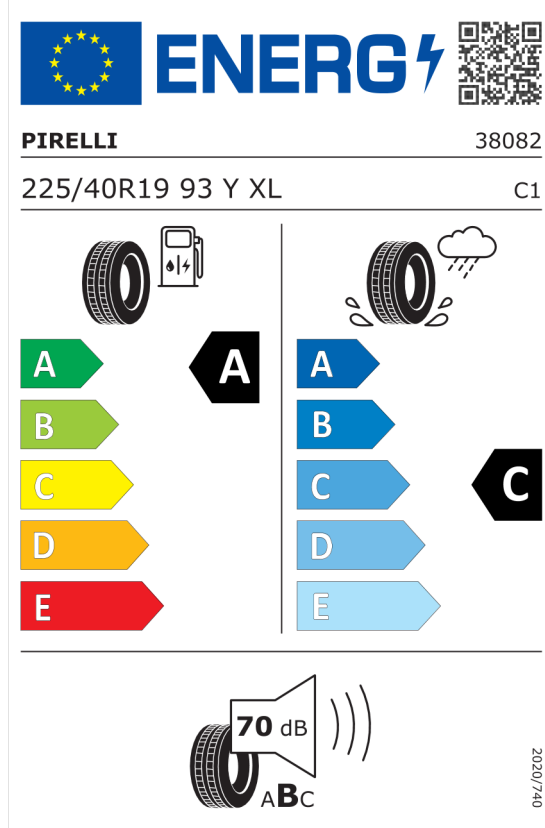

Nabídka
132375
14.06.2023
30.09.2023

Číslo nabídky
Datum
Platnost do

EU energetický štítek pneumatik

Pirelli 596452

<https://eprel.ec.europa.eu/qr/596452>

Pirelli 596451

<https://eprel.ec.europa.eu/qr/596451>