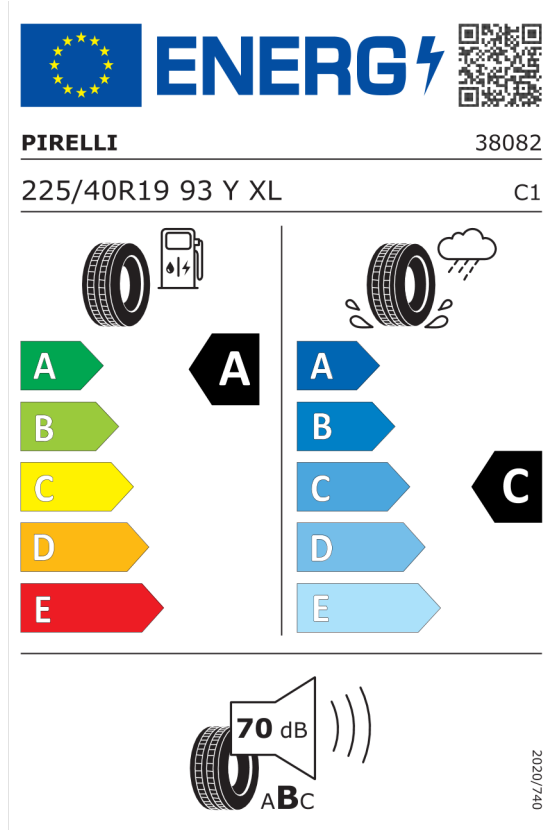

Nabídka
132994
Číslo nabídky
08.07.2024
Datum
30.09.2024
Platnost do

EU energetický štítek pneumatik

Pirelli 596452

<https://eprel.ec.europa.eu/qr/596452>