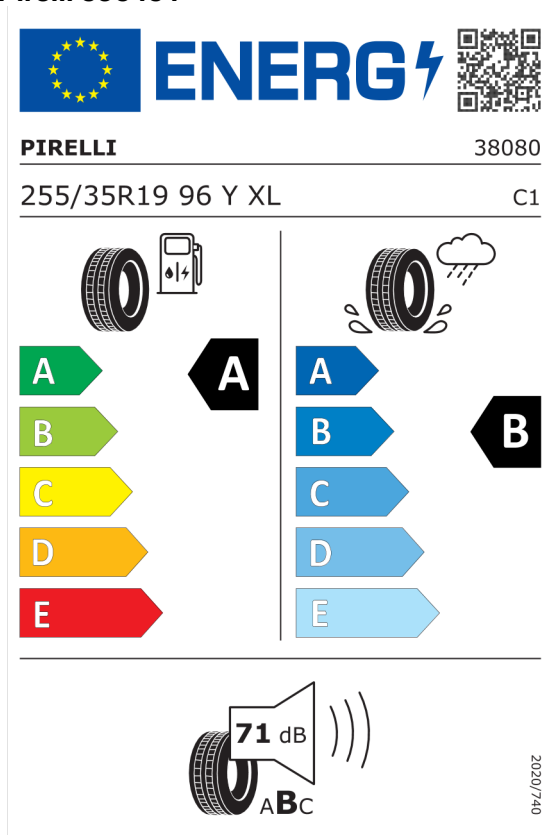

Nabídka
Číslo nabídky 132994
Datum 18.10.2024
Platnost do 30.12.2024

EU energetický štítek pneumatik

Pirelli 596452

<https://eprel.ec.europa.eu/qr/596452>

Pirelli 596451

<https://eprel.ec.europa.eu/qr/596451>