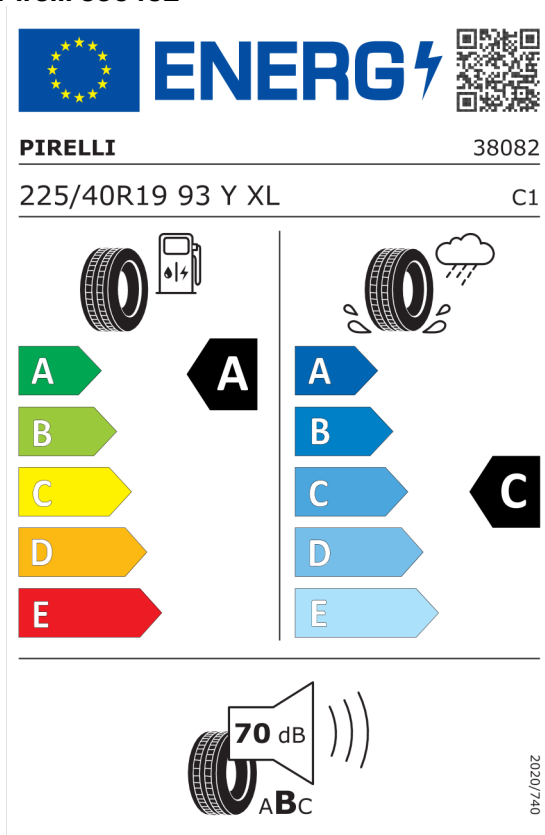

Nabídka
Číslo nabídky 132994
Datum 18.10.2024
Platnost do 30.12.2024

EU energetický štítek pneumatik

Pirelli 596452

<https://eprel.ec.europa.eu/qr/596452>

Pirelli 596451

<https://eprel.ec.europa.eu/qr/596451>