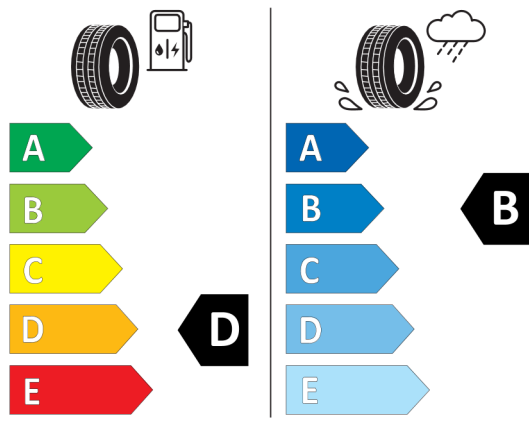

2020/740

<https://eprel.ec.europa.eu/qr/595975>

408484

MICHELIN 051322

275/35ZR19 (100Y) XL C1