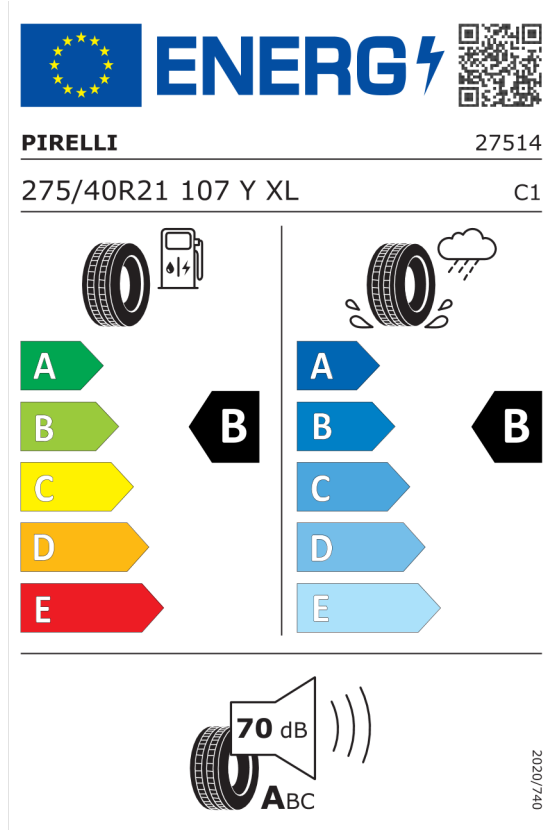

Nabídka
52309
Číslo nabídky
23.02.2024
Datum
08.03.2024
Platnost do

EU energetický štítek pneumatik

Pirelli 581097

<https://eprel.ec.europa.eu/qr/581097>

Hankook 466540

<https://eprel.ec.europa.eu/qr/466540>