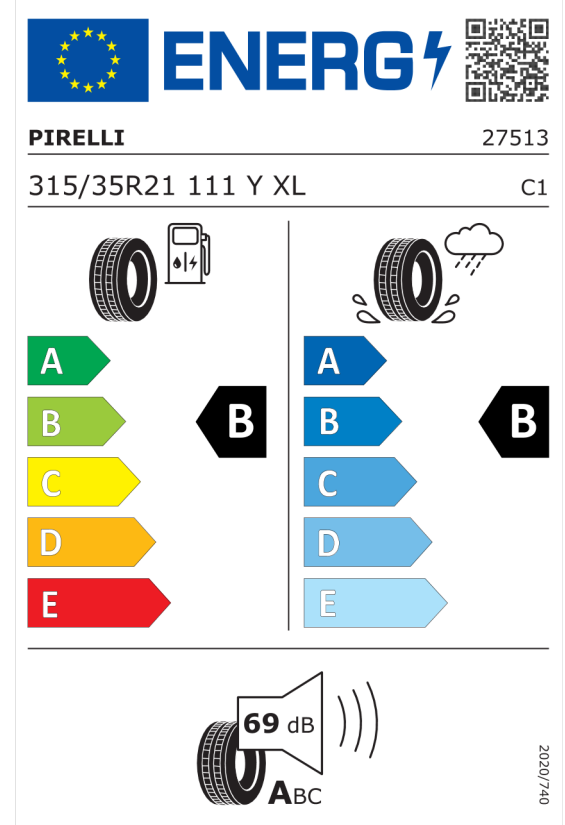

Nabídka
52309
Číslo nabídky
23.02.2024
Datum
08.03.2024
Platnost do

EU energetický štítek pneumatik

Pirelli 581097

<https://eprel.ec.europa.eu/qr/581097>

Hankook 466540

<https://eprel.ec.europa.eu/qr/466540>

<https://eprel.ec.europa.eu/qr/481566>

Nabídka
52309
Číslo nabídky
23.02.2024
Datum
08.03.2024
Platnost do

Hankook 466546

<https://eprel.ec.europa.eu/qr/466546>

Pirelli 581064

<https://eprel.ec.europa.eu/qr/581064>