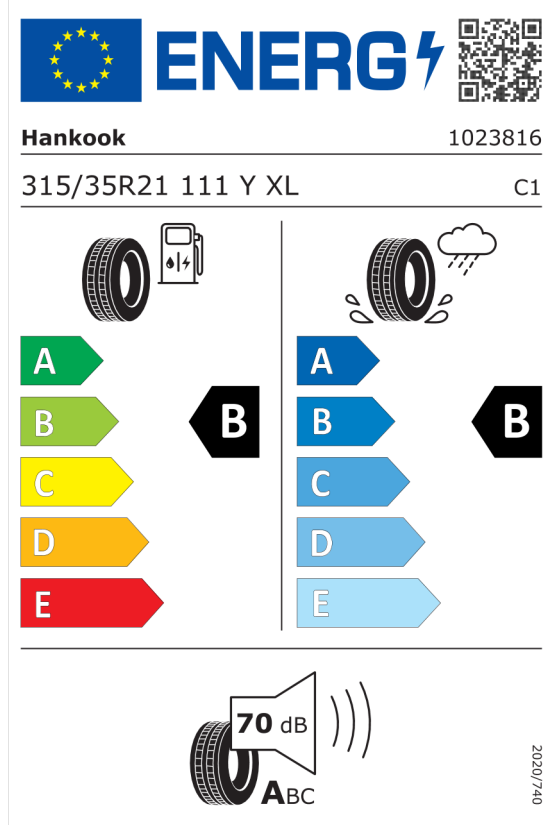

Nabídka
52309
Číslo nabídky
23.02.2024
Datum
08.03.2024
Platnost do

Hankook 466546

<https://eprel.ec.europa.eu/qr/466546>