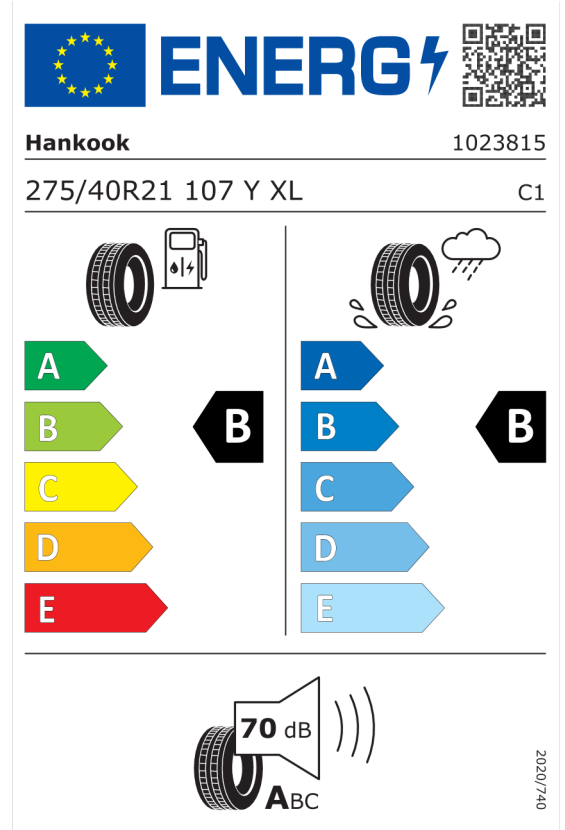

Nabídka
52309
Číslo nabídky
23.02.2024
Datum
08.03.2024
Platnost do

EU energetický štítek pneumatik

Pirelli 581097

<https://eprel.ec.europa.eu/qr/581097>

Hankook 466540

<https://eprel.ec.europa.eu/qr/466540>